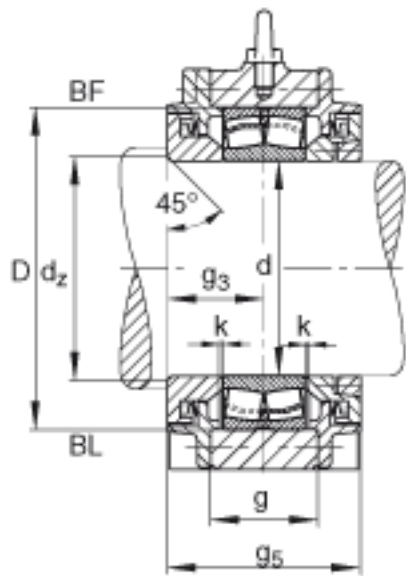

FAG BND3222-Z-T-BF-S参数

尺寸	t	230	mm	-
	u	30	mm	-
	v	35	mm	-
说明	s ₂	6		数量
		23222		型号, 轴承
重量	m ₁	35000	g	质量, 轴承座
说明		BND3222		型号, 轴承座
尺寸	d	110	mm	-
	a	440	mm	-
	h ₁	280	mm	-
	b	130	mm	-
	c	42	mm	-
	D	200	mm	-
	d _z	118	mm	-
	g	89.8	mm	-
	g ₃	91	mm	-
	g ₅	182	mm	-
	h	140	mm	-
	m	350	mm	-
	n	70	mm	-
	s	M24		-
说明	s ₂	M12		-

FAG BND3222-Z-T-BF-S图片

参考资料:<http://www.sozhou.com/p/dacb3aa3.html>