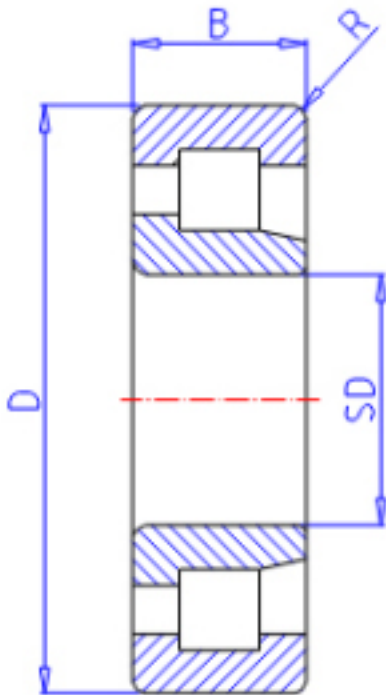

KOYO NJ2336参数

主要尺寸	SD	180	mm	内径
	D	380	mm	外径
	B	126	mm	宽度
	R	4.0	mm	(最小)
型号	ORDER	NJ2336		型号
基本额定载荷	C	1350000	N	动载荷
	C0	1940000	N	静载荷
极限转速	NG	1300	1/min	脂润滑
	NO	1900	1/min	油润滑

KOYO NJ2336图片

参考资料:<http://www.sozhou.com/p/dacef43b.html>