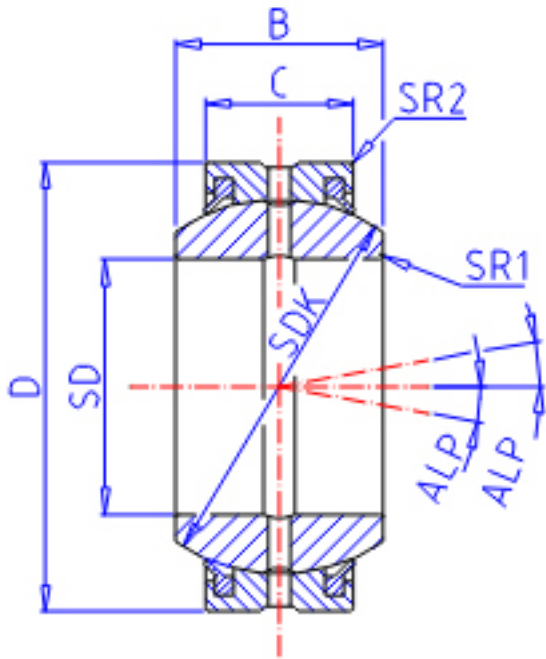

IKO GE 70ES-2RS参数

轴径	STDRT	70	mm	轴径
型号	ORDER	GE 70ES-2RS		型号
重量	MASS	1510	g	重量
主要尺寸	SD	70	mm	内径
	D	105	mm	外径
	B	49	mm	宽度
	C	40	mm	宽度
	SDK	92.0	mm	-
	SR1	1.0	mm	(最小)
	SR2	1.0	mm	(最小)
安装尺寸	SDAMIN	75.5	mm	(最小)
	SDAMAX	77.5	mm	(最大)
	DAMAX	99.5	mm	(最大)
	DAMIN	91.0	mm	(最小)
动态负载容量	CD	361000	N	动态负载容量
静态负载容量	CS	2170000	N	静态负载容量
容许倾斜角度	ALP	4		容许倾斜角度

IKO GE 70ES-2RS图片

参考资料:<http://www.sozhou.com/p/daecfa1b.html>