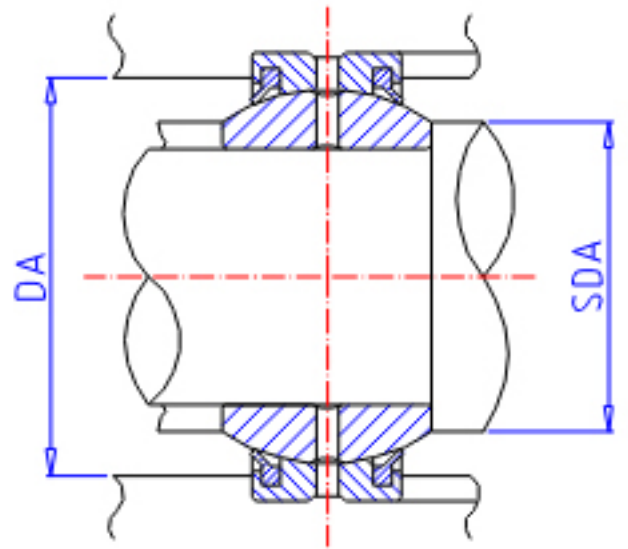

IKO GE 70ES-2RS参数

轴径	STDRT	70	mm	轴径
型号	ORDER	GE 70ES-2RS		型号
重量	MASS	1510	g	重量
主要尺寸	SD	70	mm	内径
	D	105	mm	外径
	B	49	mm	宽度
	C	40	mm	宽度
	SDK	92.0	mm	-
	SR1	1.0	mm	(最小)
	SR2	1.0	mm	(最小)
安装尺寸	SDAMIN	75.5	mm	(最小)
	SDAMAX	77.5	mm	(最大)
	DAMAX	99.5	mm	(最大)
	DAMIN	91.0	mm	(最小)
动态负载容量	CD	361000	N	动态负载容量
静态负载容量	CS	2170000	N	静态负载容量
容许倾斜角度	ALP	4		容许倾斜角度

IKO GE 70ES-2RS图片

参考资料:<http://www.sozhou.com/p/daecfa1b.html>