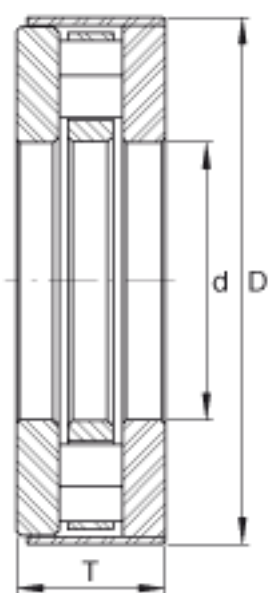

INA RCT24-A参数

尺寸	d	69.85	mm	-
	D	123.825	mm	-
	T	31.75	mm	-
重量	m	1639	g	质量
基本额定载荷	C_a	248000	N	基本额定动载荷, 轴向
	C_{0a}	630000	N	基本额定静载荷, 轴向
极限转速	n_G	2000	r/min	极限转速

INA RCT24-A图片

参考资料:<http://www.sozhou.com/p/daf07605.html>