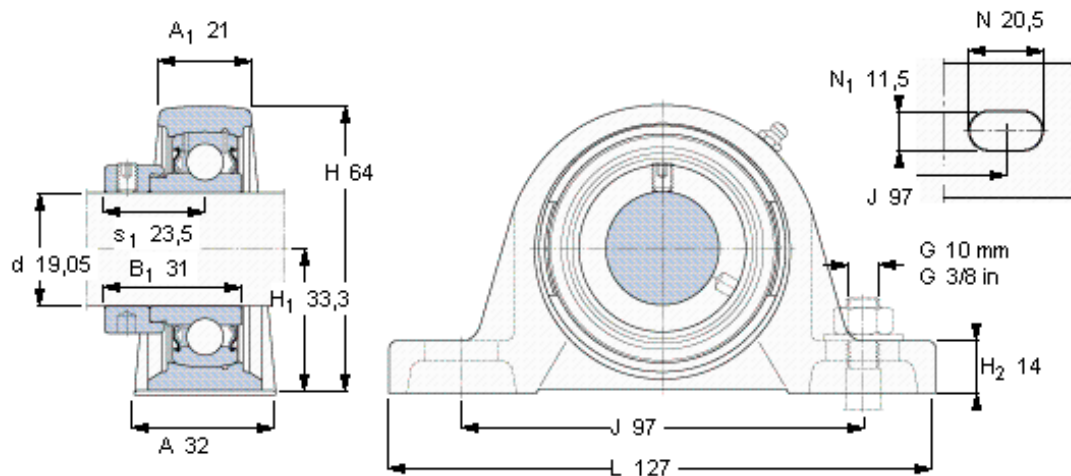

SKF SY 3/4 FM参数

主要尺寸	d	19.05	mm	-
	A	32	mm	-
	H	64	mm	-
	H ₁	33.3	mm	-
	L	127	mm	-
基本额定载荷	C	12700	N	动载荷
	C ₀	6550	N	静载荷
极限转速	带h6轴公差	8500	r/min	-
重量	重量	590	g	-
型号	轴承单元	SY 3/4 FM	-	-
	轴承座	SY 504 U	-	-
	轴承	YET 204-012	-	-

SKF SY 3/4 FM图片

平头螺钉
适宜的止动环 [Nm]
六角键销尺寸 [mm]

10-32×1/4
4
3,175

参考资料: <http://www.sozhou.com/p/daf588a2.html>

平头螺钉

适宜的止动环 [Nm]

六角键销尺寸 [mm]

10-32x1/4