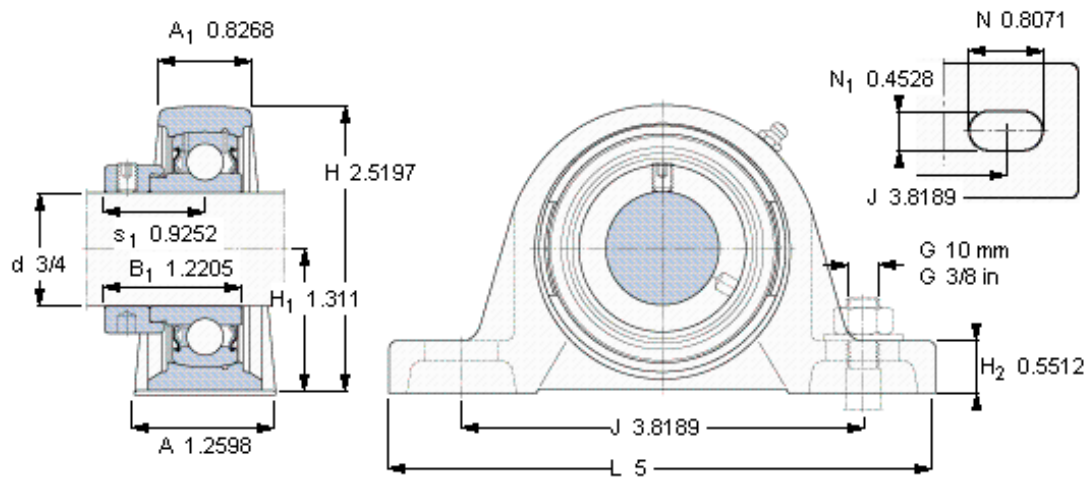

SKF SY 3/4 FM参数

主要尺寸	d	19.05	mm	-
	A	32	mm	-
	H	64	mm	-
	H ₁	33.3	mm	-
	L	127	mm	-
基本额定载荷	C	12700	N	动载荷
	C ₀	6550	N	静载荷
极限转速	带h6轴公差	8500	r/min	-
重量	重量	590	g	-
型号	轴承单元	SY 3/4 FM	-	-
	轴承座	SY 504 U	-	-
	轴承	YET 204-012	-	-

SKF SY 3/4 FM图片

平头螺钉
适宜的止动环 [Nm]
六角键销尺寸 [mm]

10-32×1/4
4
3,175

参考资料: <http://www.sozhou.com/p/daf588a2.html>

平头螺钉

适宜的止动环 [Nm]

六角键销尺寸 [mm]

10-32x1/4