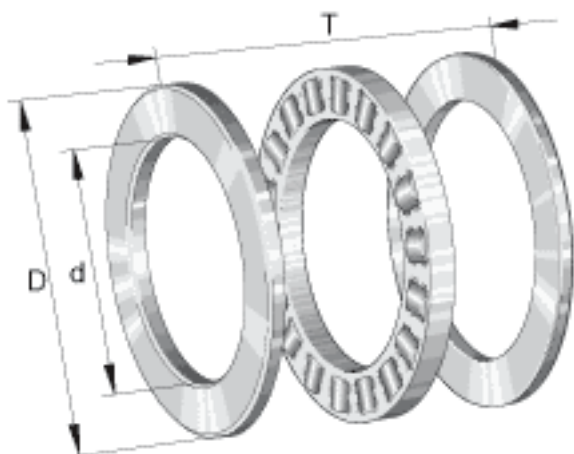

INA 81214-TV参数

尺寸	d	70	mm	-
	D	105	mm	-
	T	27	mm	-
	D ₁	72	mm	-
	d ₁	105	mm	-
	r _{min}	1	mm	-
	重量	m	768	g
基本额定载荷	C _a	187000	N	基本额定动载荷, 轴向
	C _{0a}	550000	N	基本额定静载荷, 轴向
疲劳极限载荷	C _{ua}	53000	N	疲劳极限载荷
极限转速	n _G	3250	r/min	极限转速
参考转速	n _B	1130	r/min	参考转速
说明		K81214-TV		推力圆柱滚子及保持架组件
		GS81214		定位座圈
		WS81214		轴定位垫圈

INA 81214-TV图片

参考资料:<http://www.sozhou.com/p/daf636dd.html>