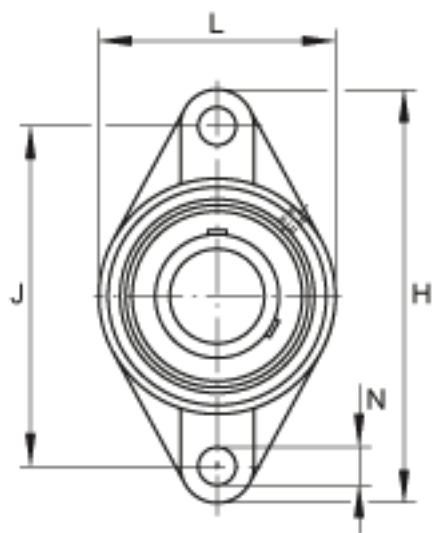

参考资料:<http://www.sozhou.com/p/daf9c0da.html>