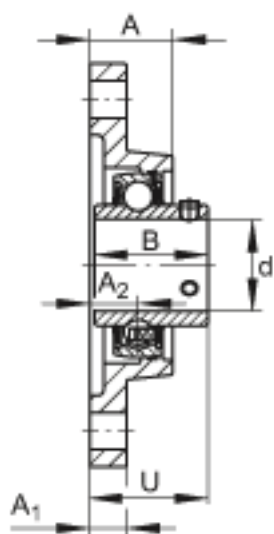

### FAG UCFL216-49参数

尺寸	d	77.7875	mm	-
	H	290	mm	-
	U	83.3	mm	-
	A	58	mm	-
	A <sub>1</sub>	24	mm	-
	A <sub>2</sub>	34	mm	-
	B	82.6	mm	-
	J	233	mm	-
	L	180	mm	-
	N	25	mm	-
重量	m	7410	g	重量
说明		FL216		型号, 轴承座
		UC216-49		型号, 外球面球轴承

### FAG UCFL216-49图片

参考资料:<http://www.sozhou.com/p/daf9c0da.html>