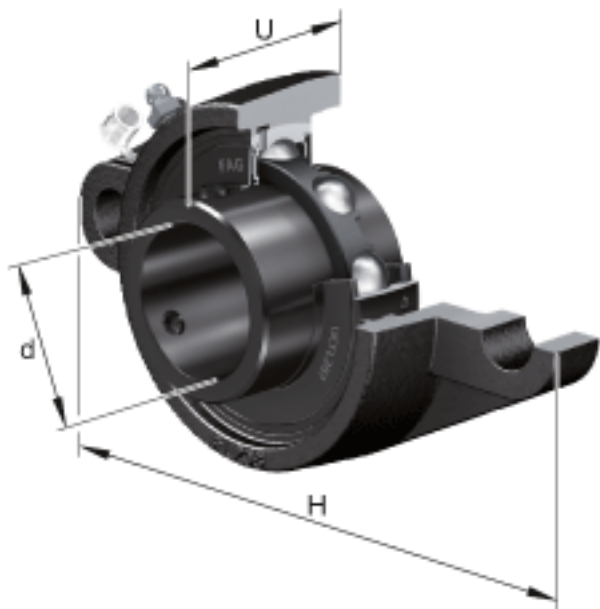

FAG UCFL216-49参数

尺寸	d	77.7875	mm	-
	H	290	mm	-
	U	83.3	mm	-
	A	58	mm	-
	A₁	24	mm	-
	A₂	34	mm	-
	B	82.6	mm	-
	J	233	mm	-
	L	180	mm	-
	N	25	mm	-
重量	m	7410	g	重量
说明		FL216		型号, 轴承座
		UC216-49		型号, 外球面球轴承

FAG UCFL216-49图片