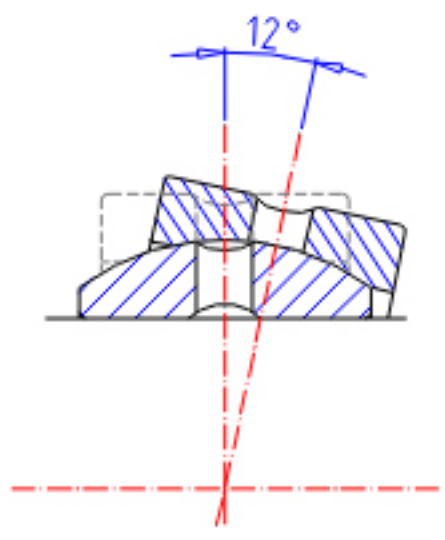

参考资料:<http://www.sozhou.com/p/dafdc00d.html>