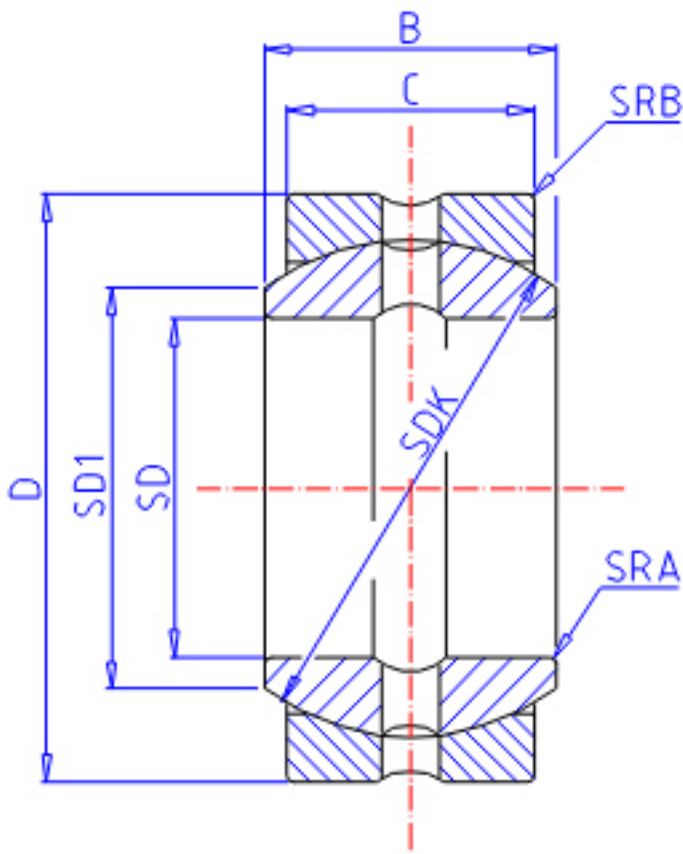

参考资料:<http://www.sozhou.com/p/dafdc00d.html>