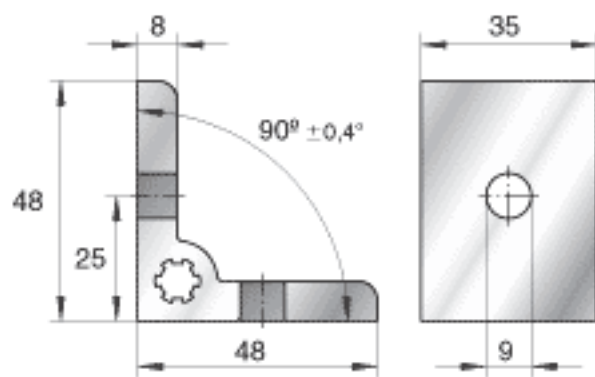

### INA WKL-48x48x35参数

说明

1)

WKL

-

### INA WKL-48x48x35图片

参考资料:<http://www.sozhou.com/p/db3af515.html>