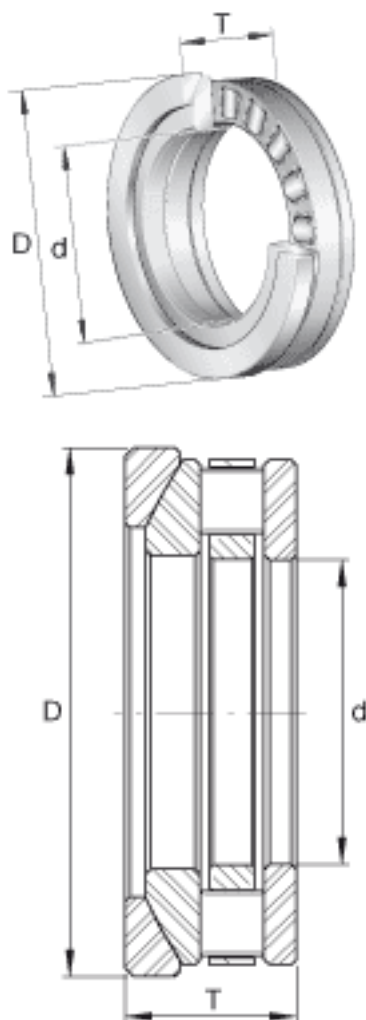

INA RTW602参数

尺寸	d	4.23333	mm	-
	D	57.168	mm	-
	T	26.975	mm	-
重量	m	319	g	质量
基本额定载荷	C_a	58000	N	基本额定动载荷, 轴向
	C_{0a}	107000	N	基本额定静载荷, 轴向
极限转速	n_G	5500	r/min	极限转速

INA RTW602图片

参考资料:<http://www.sozhou.com/p/db71a69a.html>