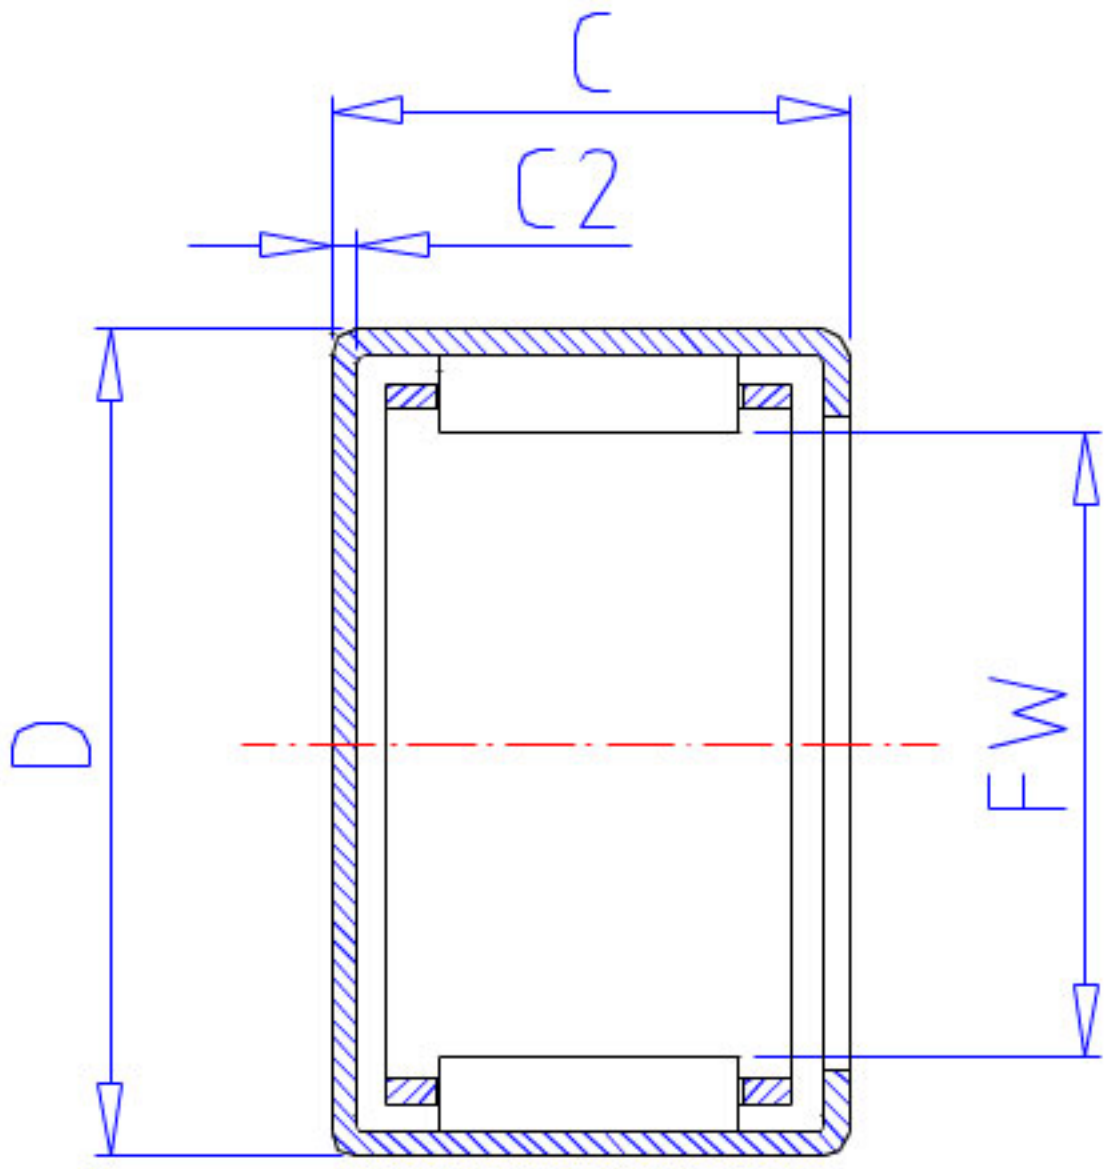

参考资料:<http://www.sozhou.com/p/db77c7df.html>