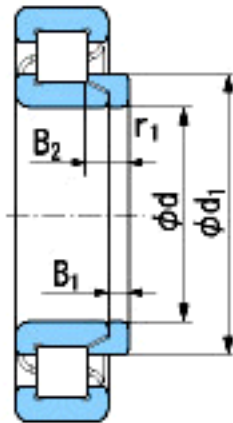

NACHI HJ2205E参数

外形尺寸	d	25	mm	内径
	d1(max)	34.8	mm	(最大)
	B1	3	mm	-
	B2	6.5	mm	-
	r1	0.6~1	mm	径向
	r1	0.6~2	mm	径向
重量	Mass	15	g	重量
基本额定载荷	Cr	-	N	动载荷
	Cor	-	N	静载荷
极限速度	Grease	-	r/min	脂润滑
	Oil	-	r/min	油润滑

NACHI HJ2205E图片

参考资料:<http://www.sozhou.com/p/db7cf7a3.html>