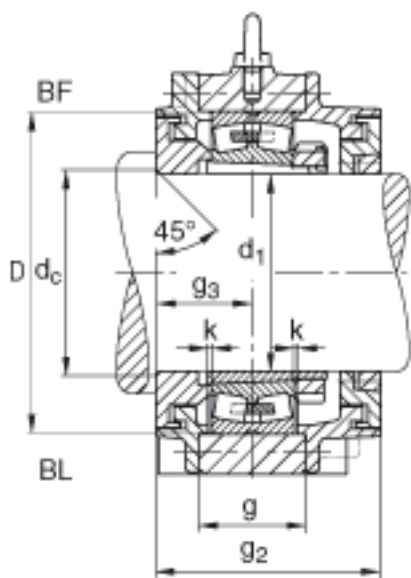

FAG BND2238-H-C-Y-BF-S参数

尺寸	d <sub>1</sub>	170	mm	-
	a	710	mm	-
	h <sub>1</sub>	455	mm	-
	s <sub>2</sub>	258	mm	-
	b	220	mm	-
	c	85	mm	-
	D	340	mm	-
	d <sub>c</sub>	186	mm	-
	g	115	mm	-
	s <sub>3</sub>	114	mm	-
	h	220	mm	-
	m	560	mm	-
	n	120	mm	-
	s	M36		-
说明	s <sub>2</sub>	M16		-
尺寸	u	42	mm	-
	v	52	mm	-
说明	s <sub>2</sub>	8		数量
		22238K		型号, 轴承
其他		H3138		质量, 紧定套
重量	m <sub>1</sub>	170000	g	质量, 轴承座
说明		BND2238		型号, 轴承座
尺寸	t	380	mm	-

FAG BND2238-H-C-Y-BF-S图片

参考资料:<http://www.sozhou.com/p/db7f5c3e.html>