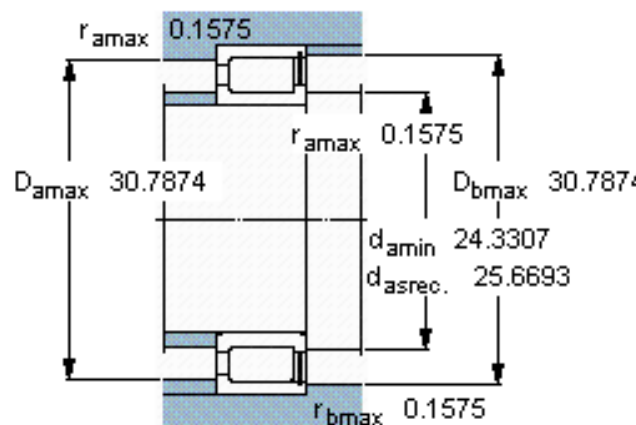

SKF NCF 29/600 V参数

主要尺寸	d	600	mm	-
	D	800	mm	-
	B	118	mm	-
基本额定载荷	C	3190000	N	动载荷
	C_0	7100000	N	静载荷
疲劳载荷极限	P_u	520000	N	-
额定转速	参考转速	300	r/min	-
	极限转速	380	r/min	-
重量	重量	170000	g	-
型号	型号	NCF 29/600 V	-	-

SKF NCF 29/600 V图片

参考资料:<http://www.sozhou.com/p/dba38e4b.html>

计算系数

k_r 0,2

e 0,3

Y 0,4