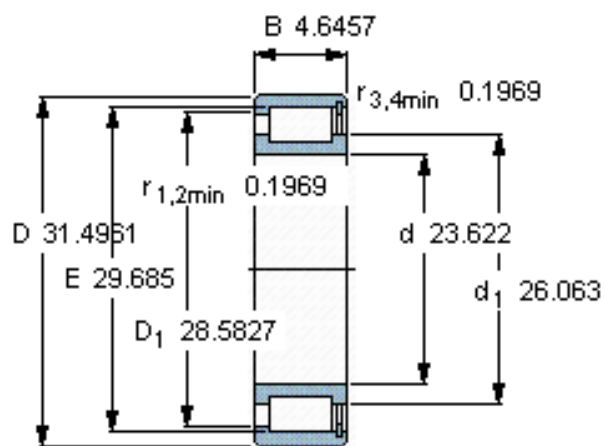

SKF NCF 29/600 V参数

主要尺寸	d	600	mm	-
	D	800	mm	-
	B	118	mm	-
基本额定载荷	C	3190000	N	动载荷
	C_0	7100000	N	静载荷
疲劳载荷极限	P_u	520000	N	-
额定转速	参考转速	300	r/min	-
	极限转速	380	r/min	-
重量	重量	170000	g	-
型号	型号	NCF 29/600 V	-	-

SKF NCF 29/600 V图片

参考资料:<http://www.sozhou.com/p/dba38e4b.html>

计算系数

k_r 0,2

e 0,3

Y 0,4