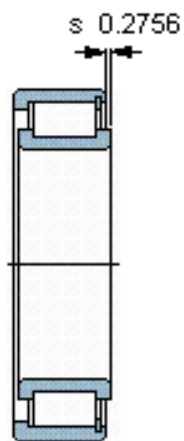

SKF NCF 29/600 V参数

主要尺寸	d	600	mm	-
	D	800	mm	-
	B	118	mm	-
基本额定载荷	C	3190000	N	动载荷
	C_0	7100000	N	静载荷
疲劳载荷极限	P_u	520000	N	-
额定转速	参考转速	300	r/min	-
	极限转速	380	r/min	-
重量	重量	170000	g	-
型号	型号	NCF 29/600 V	-	-

SKF NCF 29/600 V图片

参考资料:<http://www.sozhou.com/p/dba38e4b.html>

计算系数

k_r 0,2

e 0,3

Y 0,4