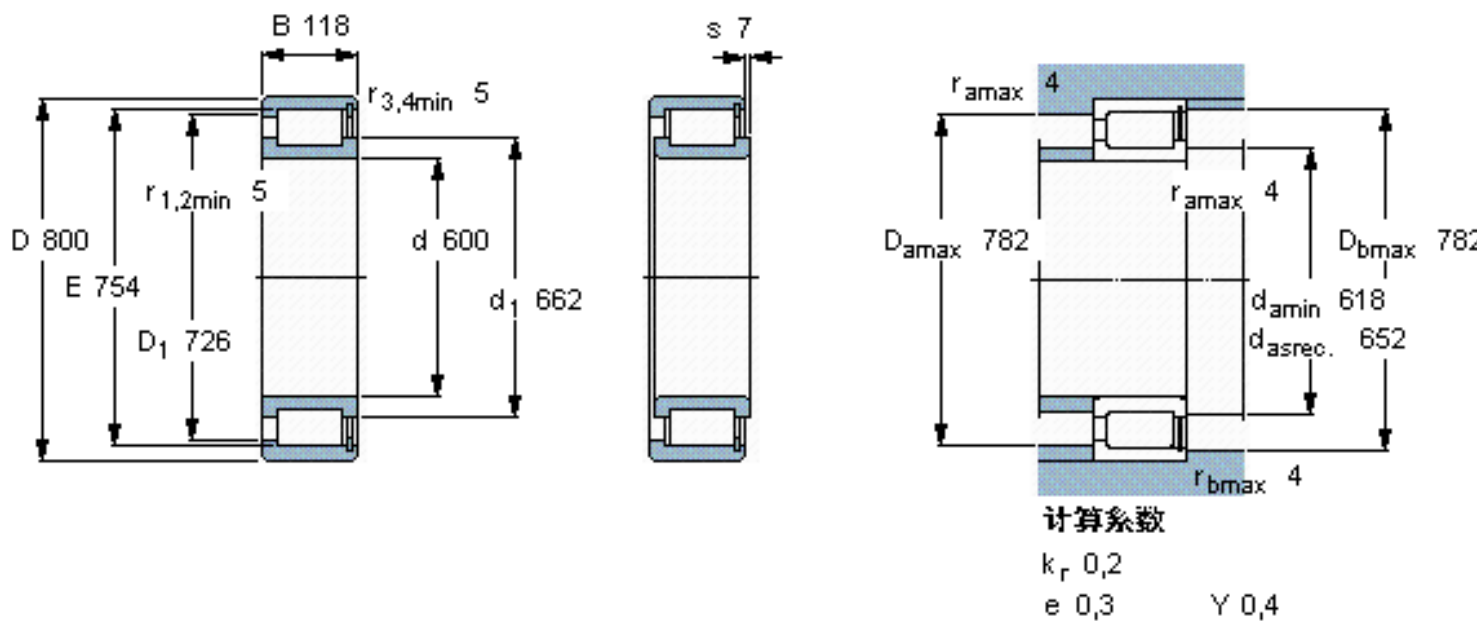

SKF NCF 29/600 V参数

主要尺寸	d	600	mm	-
	D	800	mm	-
	B	118	mm	-
基本额定载荷	C	3190000	N	动载荷
	C_0	7100000	N	静载荷
疲劳载荷极限	P_u	520000	N	-
额定转速	参考转速	300	r/min	-
	极限转速	380	r/min	-
重量	重量	170000	g	-
型号	型号	NCF 29/600 V	-	-

SKF NCF 29/600 V图片

参考资料:<http://www.sozhou.com/p/dba38e4b.html>

计算系数

k_r 0,2

e 0,3

Y 0,4