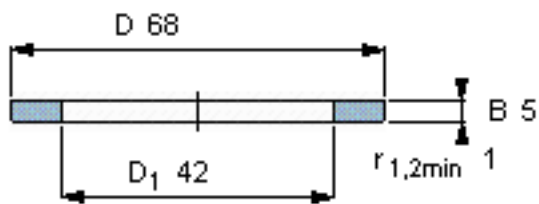

SKF GS 81208参数

尺寸	d	40	mm	-
	D	68	mm	-
	B	5	mm	-
	d <sub>1</sub>	-	mm	-
	D <sub>1</sub>	42	mm	-
	r <sub>1</sub> 、r <sub>1.2</sub>	1	mm	-
重量	重量	93	g	-
型号	型号	GS 81208	-	-

SKF GS 81208图片

轴承座垫圈

轴承座垫圈

参考资料:<http://www.sozhou.com/p/dba65b55.html>