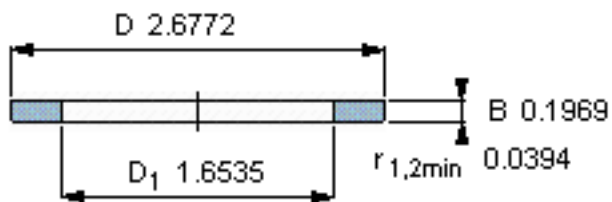

SKF GS 81208参数

尺寸	d	40	mm	-
	D	68	mm	-
	B	5	mm	-
	d <sub>1</sub>	-	mm	-
	D <sub>1</sub>	42	mm	-
	r <sub>1</sub> 、r <sub>1.2</sub>	1	mm	-
重量	重量	93	g	-
型号	型号	GS 81208	-	-

SKF GS 81208图片

轴承座垫圈

轴承座垫圈

参考资料:<http://www.sozhou.com/p/dba65b55.html>