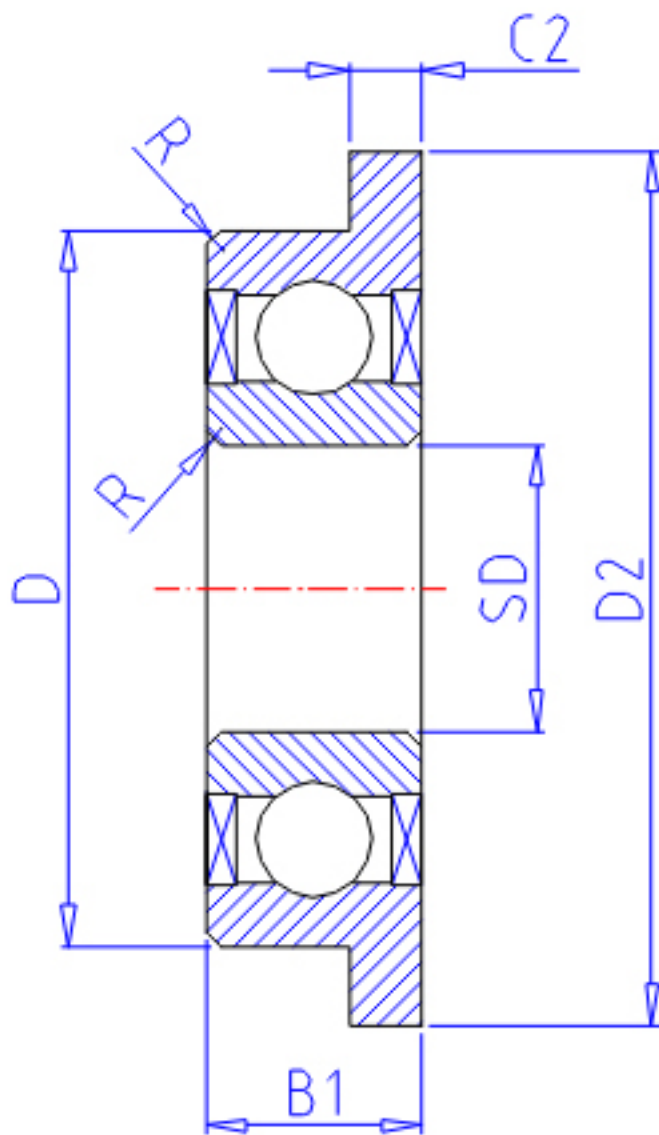

NTN FLW68/2.5ZZA参数

主要尺寸	SD	2.5	mm	-
	D	6	mm	外径
	B	1.8	mm	宽度
	B1	2.6	mm	-
	D1	7.1	mm	-
	D2	7.1	mm	-
	C1	0.5	mm	-
	C2	0.8	mm	-
	R	0.08	mm	(最小)
型号	ORDER	FLW68/2.5ZZA		型号
基本额定载荷	CR	209	N	动载荷
	COR	73	N	静载荷
	CRF	21	kgf	动载荷
	CORF	7.5	kgf	静载荷
极限转速	LSG	65 000	r/min	脂润滑
	LSO	76 000	r/min	油润滑
重量	MASS	0.22	g	开放式重量
安装尺寸	DA1	3.1	mm	(最小)
	DA2	3.6	mm	(最大)
	DA	4.8	mm	(最大)
	RAS	0.08	mm	(最大)
重量	MASS1	0.26	g	开放凸缘式重量

NTN FLW68/2.5ZZA图片

参考资料:<http://www.sozhou.com/p/dbca8e6e.html>