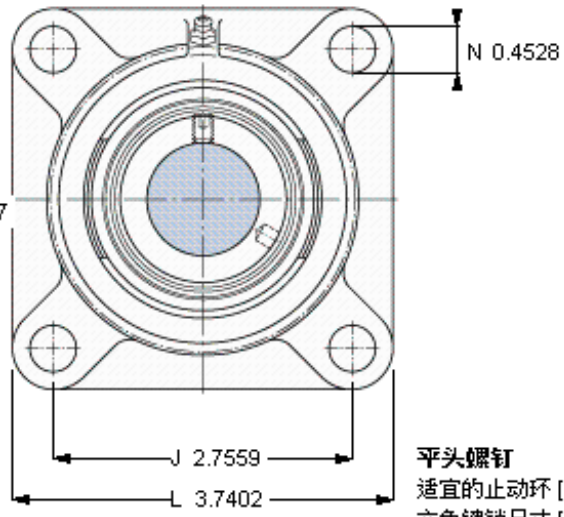

### SKF FY 25 WF参数

主要尺寸	d	25	mm	-
	A <sub>1</sub>	30	mm	-
	J	70	mm	-
	L	95	mm	-
	T	45.6	mm	-
基本额定载荷	C	14000	N	动载荷
	C <sub>0</sub>	7800	N	静载荷
极限转速	带h6轴公差	7000	r/min	-
重量	重量	830	g	-
型号	轴承单元	FY 25 WF	-	-
	轴承座	FY 505 M	-	-
	轴承	YEL 205-2F	-	-

### SKF FY 25 WF图片

参考资料: <http://www.sozhou.com/p/dbe3b713.html>

平头螺钉  
 适宜的止动环 [Nm]  
 六角键销尺寸 [mm]  
 端盖

M 6x0.7  
 4  
 3  
 ECY 205