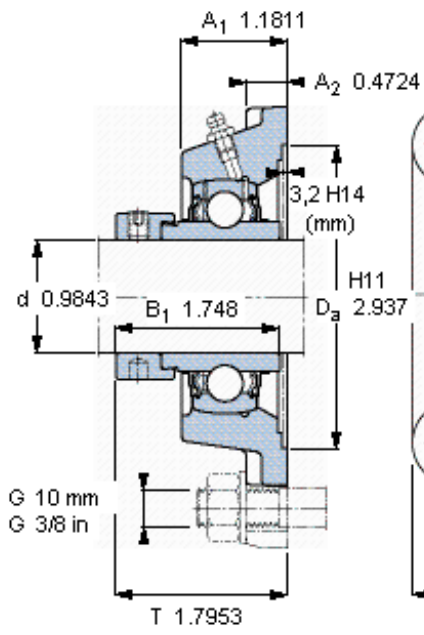

### SKF FY 25 WF参数

主要尺寸	d	25	mm	-
	A <sub>1</sub>	30	mm	-
	J	70	mm	-
	L	95	mm	-
	T	45.6	mm	-
基本额定载荷	C	14000	N	动载荷
	C <sub>0</sub>	7800	N	静载荷
极限转速	带h6轴公差	7000	r/min	-
重量	重量	830	g	-
型号	轴承单元	FY 25 WF	-	-
	轴承座	FY 505 M	-	-
	轴承	YEL 205-2F	-	-

### SKF FY 25 WF图片

参考资料: <http://www.sozhou.com/p/dbe3b713.html>

平头螺钉  
 适宜的止动环 [Nm]  
 六角键销尺寸 [mm]  
 端盖

M 6x0.7  
 4  
 3  
 ECY 205