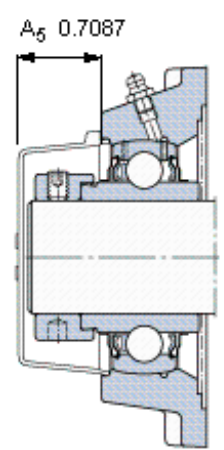

### SKF FY 25 WF参数

主要尺寸	d	25	mm	-
	A <sub>1</sub>	30	mm	-
	J	70	mm	-
	L	95	mm	-
	T	45.6	mm	-
基本额定载荷	C	14000	N	动载荷
	C <sub>0</sub>	7800	N	静载荷
极限转速	带h6轴公差	7000	r/min	-
重量	重量	830	g	-
型号	轴承单元	FY 25 WF	-	-
	轴承座	FY 505 M	-	-
	轴承	YEL 205-2F	-	-

### SKF FY 25 WF图片

参考资料: <http://www.sozhou.com/p/dbe3b713.html>

平头螺钉  
 适宜的止动环 [Nm]  
 六角键销尺寸 [mm]  
 端盖

M 6x0.7  
 4  
 3  
 ECY 205