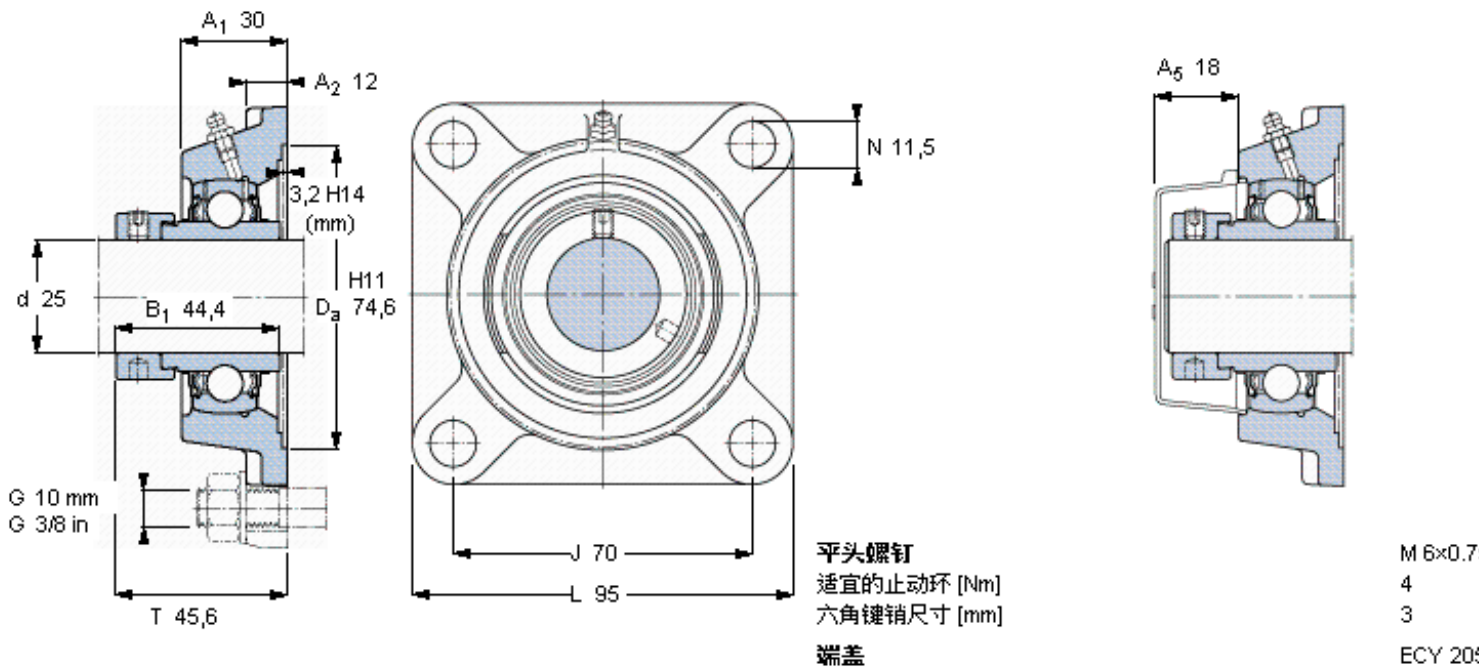

### SKF FY 25 WF参数

主要尺寸	d	25	mm	-
	A <sub>1</sub>	30	mm	-
	J	70	mm	-
	L	95	mm	-
	T	45.6	mm	-
基本额定载荷	C	14000	N	动载荷
	C <sub>0</sub>	7800	N	静载荷
极限转速	带h6轴公差	7000	r/min	-
重量	重量	830	g	-
型号	轴承单元	FY 25 WF	-	-
	轴承座	FY 505 M	-	-
	轴承	YEL 205-2F	-	-

### SKF FY 25 WF图片

参考资料: <http://www.sozhou.com/p/dbe3b713.html>

平头螺钉  
 适宜的止动环 [Nm]  
 六角键销尺寸 [mm]  
 端盖

M 6x0.7  
 4  
 3  
 ECY 205