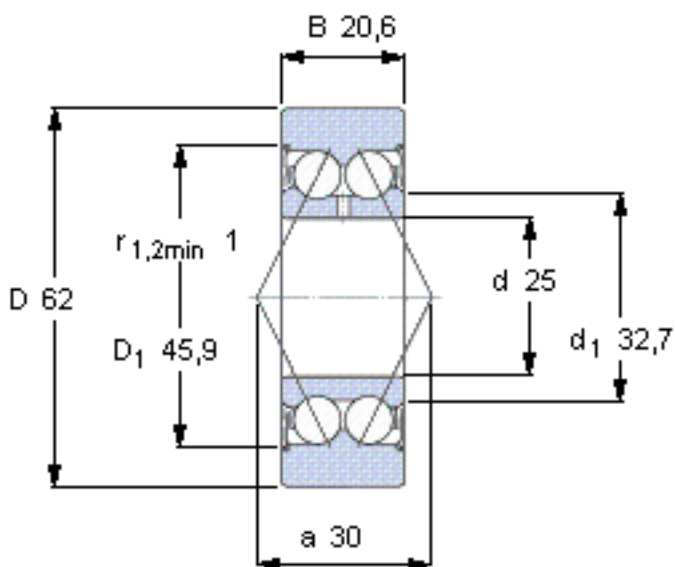

SKF 305705 C-2Z参数

主要尺寸	D	62	mm	-
	d	25	mm	-
	B	20.6	mm	-
基本额定载荷	C	19900	N	动载荷
	C_0	12200	N	静载荷
疲劳载荷极限	P_u	520	N	-
最大径向载荷	F_{Rr}	15300	N	-
	F_{0r}	22000	N	-
极限转速	极限转速	6000	r/min	-
重量	重量	320	g	-
型号	型号	305705 C-2Z	-	-

SKF 305705 C-2Z图片

参考资料:<http://www.sozhou.com/p/dc37259d.html>