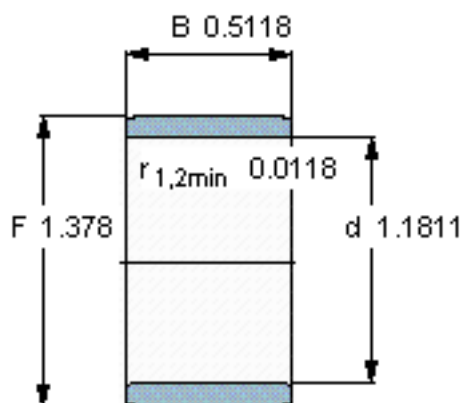

SKF IR 30x35x13参数

主要尺寸	d	30	mm	-
	F	35	mm	-
	B	13	mm	-
	最小	0.3	mm	-
重量	重量	25	g	-
型号	型号	IR 30x35x13	-	-

SKF IR 30x35x13图片

参考资料:<http://www.sozhou.com/p/dc61b8ef.html>