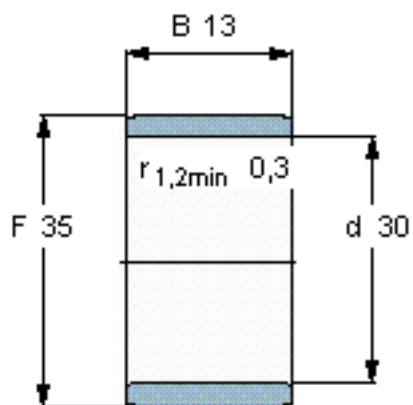

SKF IR 30x35x13参数

主要尺寸	d	30	mm	-
	F	35	mm	-
	B	13	mm	-
	最小	0.3	mm	-
重量	重量	25	g	-
型号	型号	IR 30x35x13	-	-

SKF IR 30x35x13图片

参考资料:<http://www.sozhou.com/p/dc61b8ef.html>