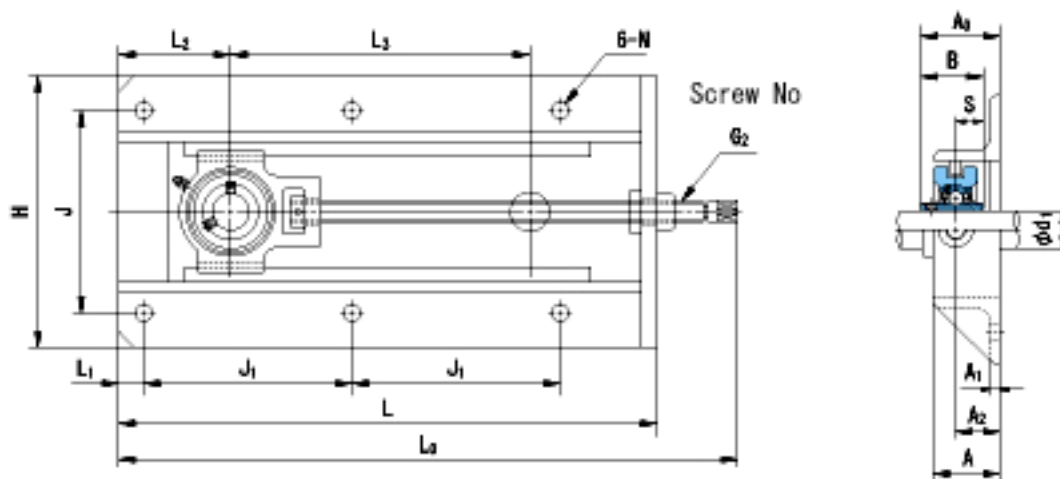

NACHI UCECH211参数

外形尺寸	H	160	mm	-	
	H1	97	mm	-	
	L	126	mm	-	
安装尺寸	d1	55	mm	-	
	A	60	mm	-	
	G	PF1-1/4	mm	-	
	l	28	mm	-	
	B	55.6	mm	-	
	S	22.2	mm	-	
	E	6	mm	-	
	重量	Mass	2300	g	重量
	基本额定载荷	Cr	43000	N	动载荷
Cor		29400	N	静载荷	
极限速度	Grease	-	r/min	脂润滑	
	Oil	-	r/min	油润滑	

NACHI UCECH211图片

参考资料:<http://www.sozhou.com/p/dc6e57f2.html>