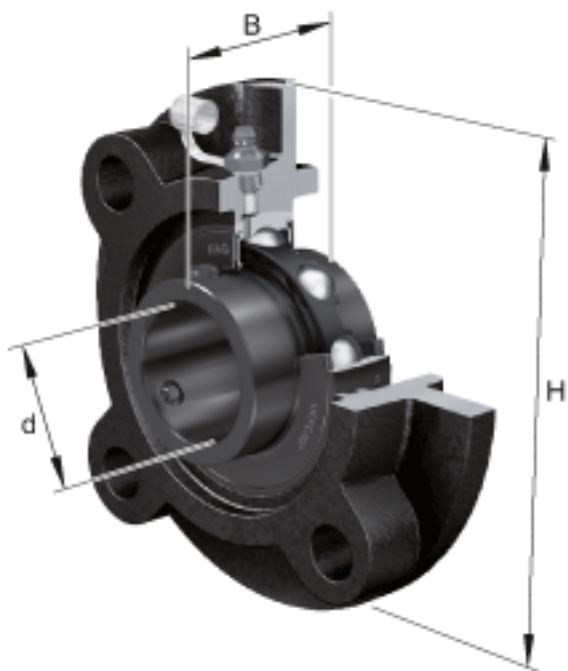

FAG UCFC212-38参数

尺寸	d	60.325	mm	-
	H	195	mm	-
	B	65.1	mm	-
	A	36	mm	-
	A ₁	15	mm	-
	A ₂	17	mm	-
	J	160	mm	-
	N	19	mm	-
	N ₁	113.1	mm	-
	T ₁	12	mm	-
	U	56.7	mm	-
	Z	135	mm	公差:h8
	重量	m	4850	g
说明		FC212		型号, 轴承座
		UC212-38		型号, 外球面球轴承

FAG UCFC212-38图片

参考资料:<http://www.sozhou.com/p/dc81e14b.html>