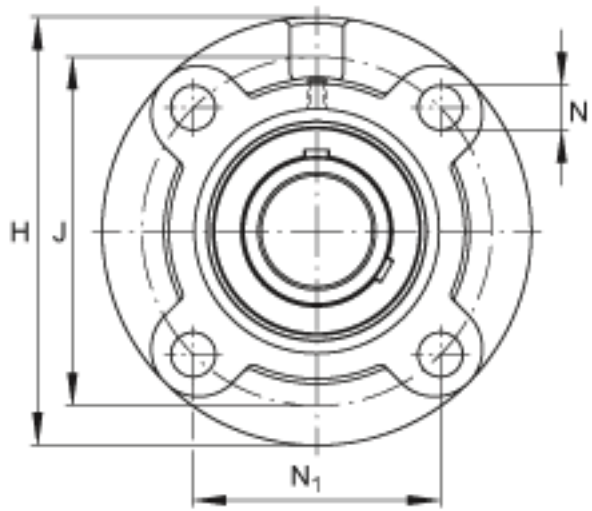

参考资料:<http://www.sozhou.com/p/dc81e14b.html>