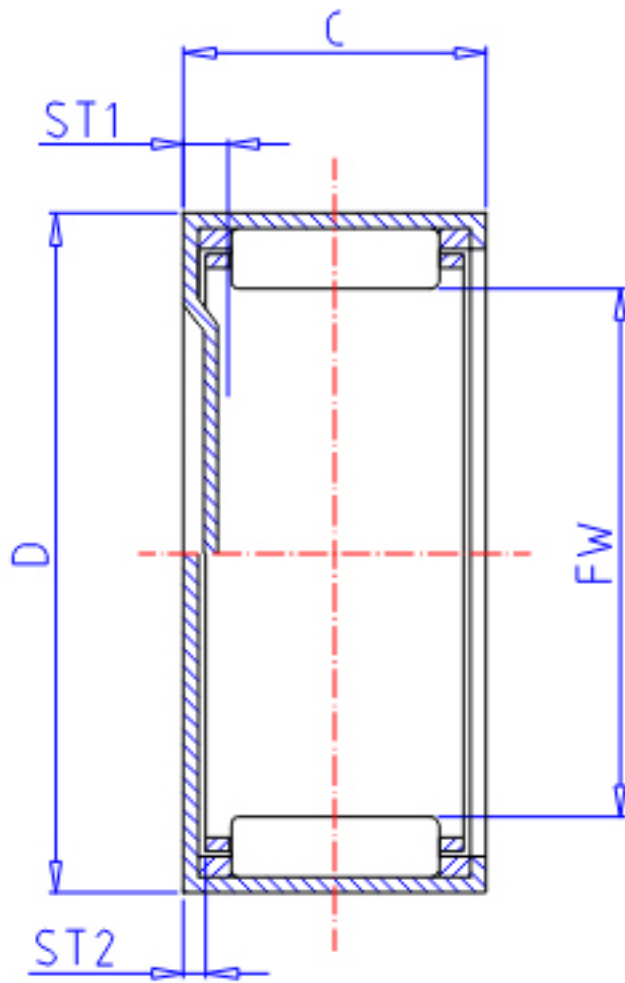

IKO TLAM 4520参数

轴径	STDRT	45	mm	轴径
型号	ORDER	TLAM 4520		型号
重量	MASS	67.00	g	重量
主要尺寸	FW	45	mm	内径
	D	52	mm	外径
	C	20	mm	宽度
	ST1	2.8	mm	-
	ST2	0.0	mm	-
基本额定载荷	CR	23400	N	动载荷
	COR	54000	N	静载荷

IKO TLAM 4520图片

参考资料:<http://www.sozhou.com/p/dc8ef16b.html>