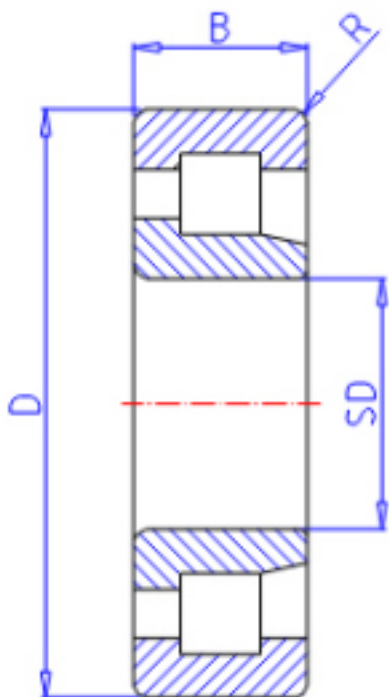

KOYO NJ260参数

主要尺寸	SD	300	mm	内径
	D	540	mm	外径
	B	85	mm	宽度
	R	5.0	mm	(最小)
型号	ORDER	NJ260		型号
基本额定载荷	C	1350000	N	动载荷
	C0	1960000	N	静载荷
极限转速	NG	920	1/min	脂润滑
	NO	1100	1/min	油润滑

KOYO NJ260图片

参考资料:<http://www.sozhou.com/p/dcd2430a.html>