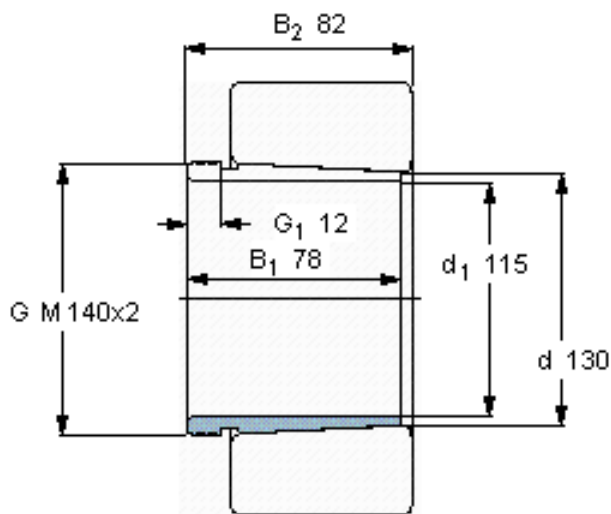

SKF AHX 3126/115参数

主要尺寸	d_1	115	mm	-
	d	130	mm	-
	B_1	78	mm	-
	B_2	82	mm	-
重量	重量	2200	g	-
型号	退卸套	AHX 3126/115	-	-
	用于拆卸的螺母	KM 28	-	-
	液压螺母	HMV 28 E	-	-
	用于在轴上锁定的螺母 +锁定装置	KM 23 + MB 23	-	-

SKF AHX 3126/115图片

参考资料: <http://www.sozhou.com/p/dd1b8341.html>

外锥度

1:12