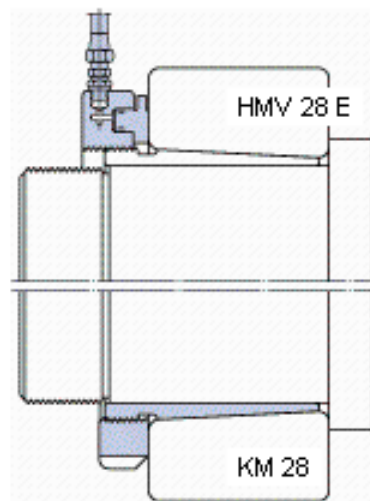

SKF AHX 3126/115参数

主要尺寸	d_1	115	mm	-
	d	130	mm	-
	B_1	78	mm	-
	B_2	82	mm	-
重量	重量	2200	g	-
型号	退卸套	AHX 3126/115	-	-
	用于拆卸的螺母	KM 28	-	-
	液压螺母	HMV 28 E	-	-
	用于在轴上锁定的螺母 +锁定装置	KM 23 + MB 23	-	-

SKF AHX 3126/115图片

参考资料: <http://www.sozhou.com/p/dd1b8341.html>

外锥度

1:12