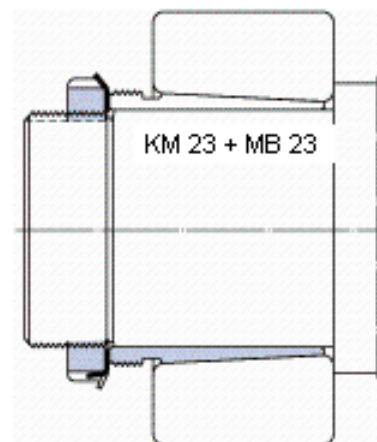

SKF AHX 3126/115参数

主要尺寸	d_1	115	mm	-
	d	130	mm	-
	B_1	78	mm	-
	B_2	82	mm	-
重量	重量	2200	g	-
型号	退卸套	AHX 3126/115	-	-
	用于拆卸的螺母	KM 28	-	-
	液压螺母	HMV 28 E	-	-
	用于在轴上锁定的螺母 +锁定装置	KM 23 + MB 23	-	-

SKF AHX 3126/115图片

参考资料: <http://www.sozhou.com/p/dd1b8341.html>

外锥度

1:12