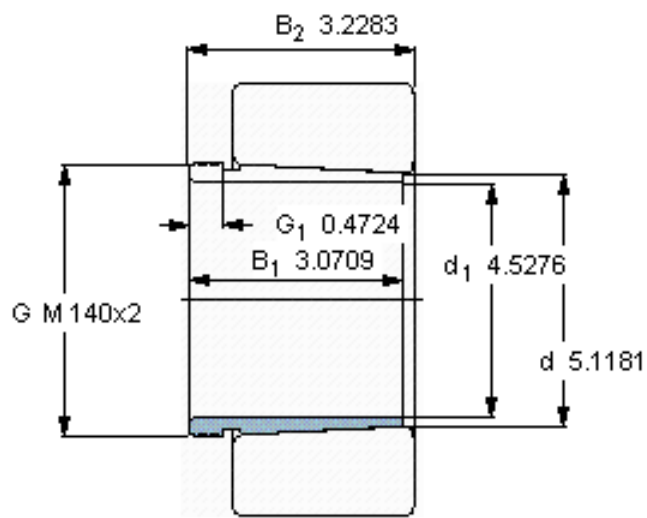

SKF AHX 3126/115参数

主要尺寸	d_1	115	mm	-
	d	130	mm	-
	B_1	78	mm	-
	B_2	82	mm	-
重量	重量	2200	g	-
型号	退卸套	AHX 3126/115	-	-
	用于拆卸的螺母	KM 28	-	-
	液压螺母	HMV 28 E	-	-
	用于在轴上锁定的螺母 +锁定装置	KM 23 + MB 23	-	-

SKF AHX 3126/115图片

参考资料: <http://www.sozhou.com/p/dd1b8341.html>

外锥度

1:12