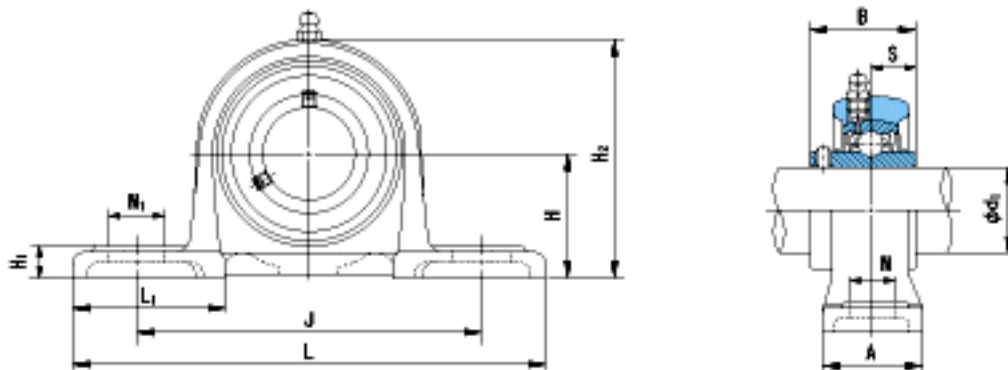

NACHI MUCP204参数

外形尺寸	H	33.3	mm	-
	L	127	mm	-
	J	95	mm	-
	N1	19	mm	-
	H1	9	mm	-
	H2	64	mm	-
	L1	42	mm	-
安装尺寸	d1	20	mm	-
	A	30	mm	-
	N	13	mm	-
	B	31	mm	-
	S	12.7	mm	-
重量	Mass	500	g	重量
基本额定载荷	Cr	10900	N	动载荷
	Cor	5300	N	静载荷
极限速度	Grease	-	r/min	脂润滑
	Oil	-	r/min	油润滑

NACHI MUCP204图片