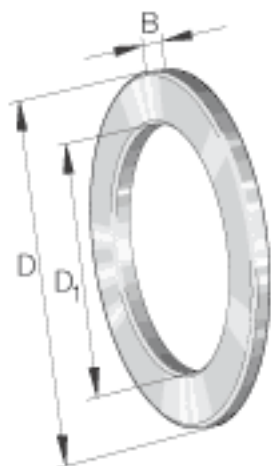

INA GS81260参数

尺寸	D_1	304	mm	-
	D	420	mm	-
	B	28.5	mm	-
	r_{min}	3	mm	-
重量	m	15200	g	质量

INA GS81260图片

参考资料:<http://www.sozhou.com/p/dd68171d.html>