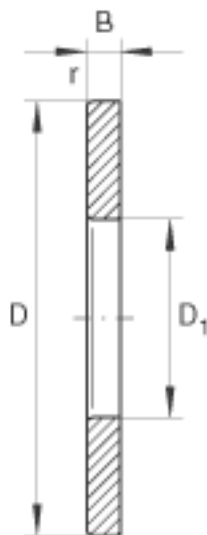

INA GS81260参数

尺寸	D_1	304	mm	-
	D	420	mm	-
	B	28.5	mm	-
	r_{min}	3	mm	-
重量	m	15200	g	质量

INA GS81260图片

参考资料:<http://www.sozhou.com/p/dd68171d.html>