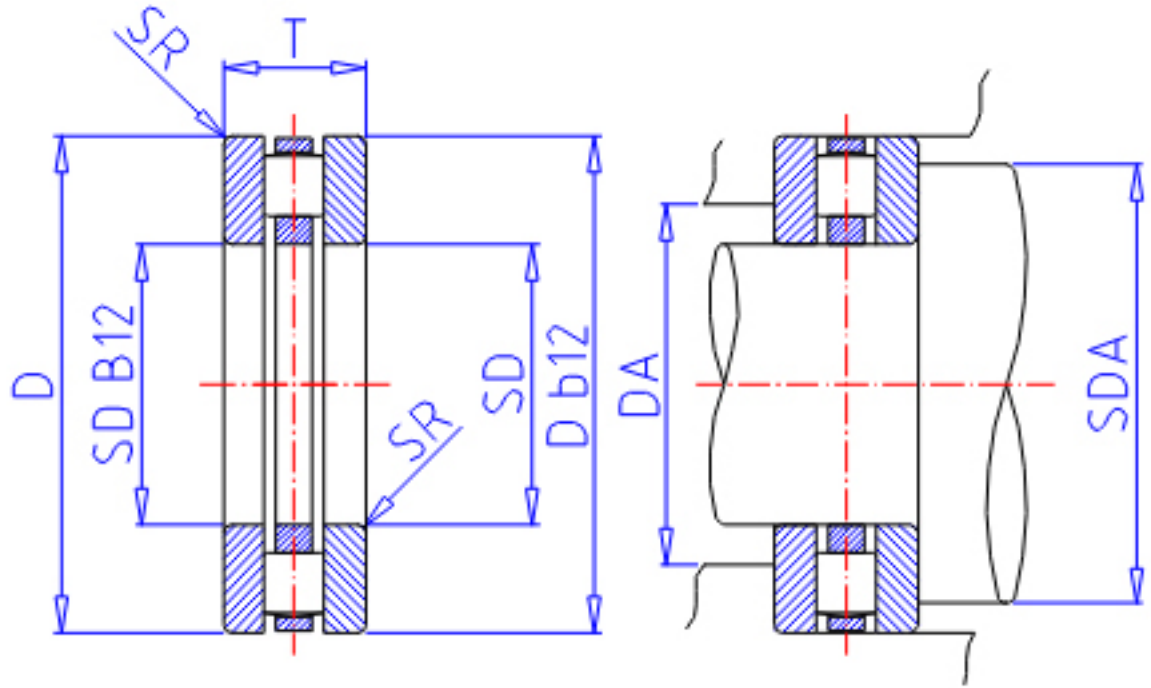

IKO AZ 10015038参数

轴径	STDRT	100	mm	轴径
型号	ORDER	AZ 10015038		型号
重量	MASS	2720.0	g	重量
主要尺寸	SD	100	mm	内径
	D	150	mm	外径
	T	38	mm	宽度
	SR	1.1	mm	(最大)
	SDA	142	mm	(最小)
基本额定载荷	CA	219000	N	动载荷
	COA	796000	N	径向静载荷

IKO AZ 10015038图片