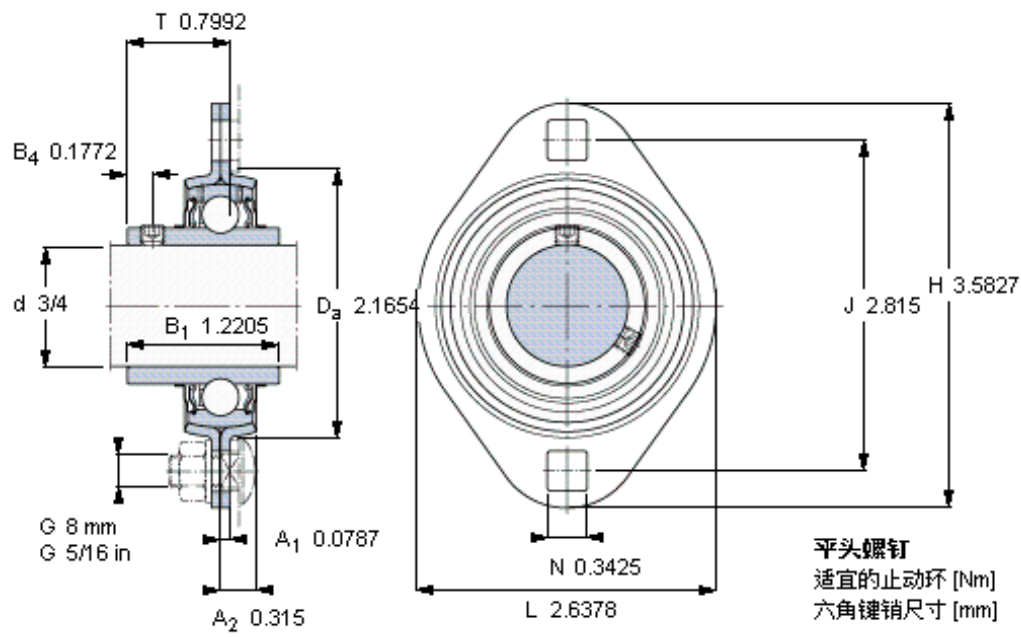

### SKF PFT 3/4 TF参数

主要尺寸	d	19.05	mm	-
	$D_a$	55	mm	-
	H	91	mm	-
	J	71.5	mm	-
	T	20.3	mm	-
基本额定载荷	C	12700	N	动载荷
	$C_0$	6550	N	静载荷
允许轴承座载荷	径向	3300	N	-
重量	重量	240	g	-
型号	轴承单元	PFT 3/4 TF	-	-
订货型号	轴承座	PFT 47	-	-
	轴承	YAR 204-012-2F	-	-

### SKF PFT 3/4 TF图片

1/4-28x1/4  
4  
3,175

参考资料: <http://www.sozhou.com/p/dd73a9d7.html>

1/4-28x1/4  
4  
3,175