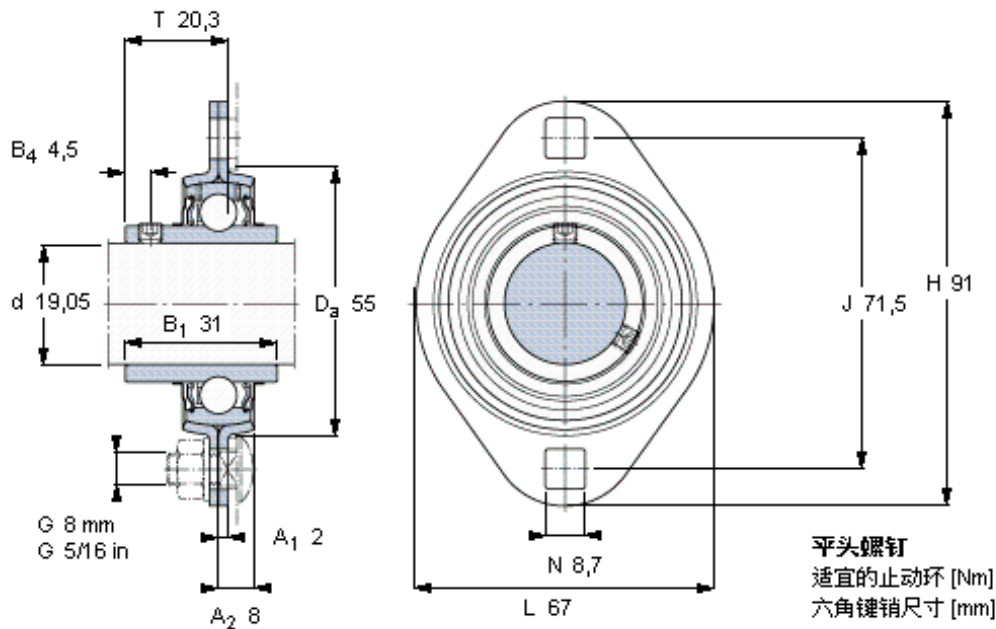

### SKF PFT 3/4 TF参数

主要尺寸	d	19.05	mm	-
	$D_a$	55	mm	-
	H	91	mm	-
	J	71.5	mm	-
	T	20.3	mm	-
基本额定载荷	C	12700	N	动载荷
	$C_0$	6550	N	静载荷
允许轴承座载荷	径向	3300	N	-
重量	重量	240	g	-
型号	轴承单元	PFT 3/4 TF	-	-
订货型号	轴承座	PFT 47	-	-
	轴承	YAR 204-012-2F	-	-

### SKF PFT 3/4 TF图片

1/4-28x1/4  
4  
3,175

参考资料: <http://www.sozhou.com/p/dd73a9d7.html>

1/4-28x1/4  
4  
3,175