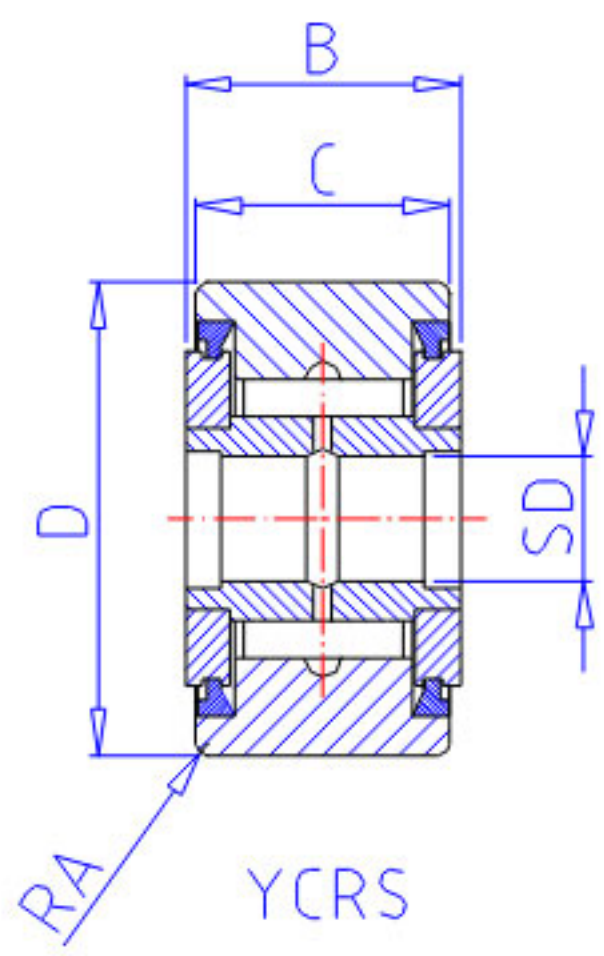

## NSK YCR-44参数

基本额定载荷	CR2	5350	kgf	动载荷
	COR2	12000	kgf	静载荷
滚轮极限载荷	LTL1	45500	N	滚轮极限载荷
重量	MASS	1000	g	重量
挡肩尺寸	F	34.9	mm	(最小)
外形尺寸	RA	2.3	mm	-
型号	型号	YCR-44		-
外形尺寸	SD	19.050	mm	内径
	D	69.850	mm	外径
	C	38.10	mm	宽度
	B	39.69	mm	宽度
基本额定载荷	CR	52500	N	动载荷
	COR	118000	N	静载荷

## NSK YCR-44图片

参考资料:<http://www.sozhou.com/p/dd98c4b4.html>