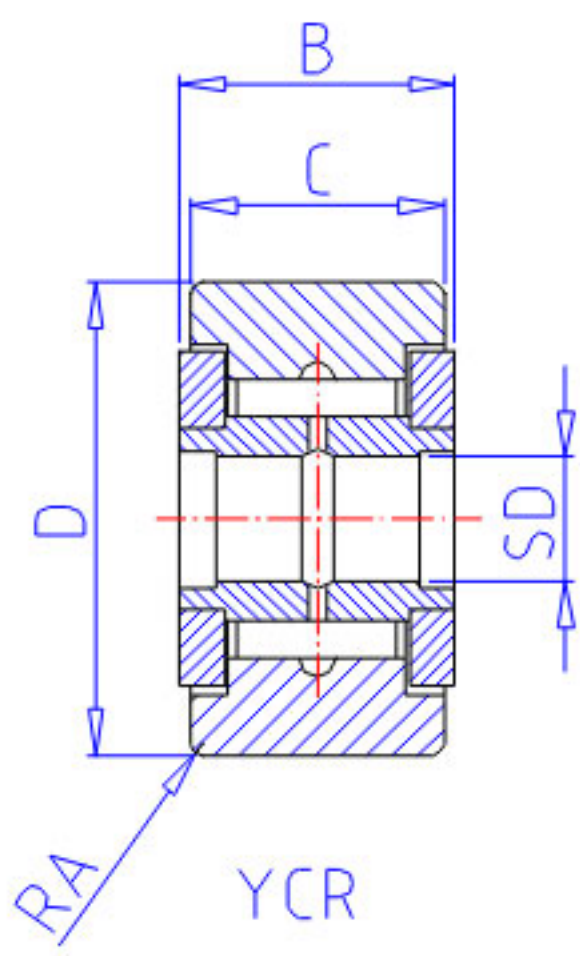

## NSK YCR-44参数

基本额定载荷	CR2	5350	kgf	动载荷
	COR2	12000	kgf	静载荷
滚轮极限载荷	LTL1	45500	N	滚轮极限载荷
重量	MASS	1000	g	重量
挡肩尺寸	F	34.9	mm	(最小)
外形尺寸	RA	2.3	mm	-
型号	型号	YCR-44		-
外形尺寸	SD	19.050	mm	内径
	D	69.850	mm	外径
	C	38.10	mm	宽度
	B	39.69	mm	宽度
基本额定载荷	CR	52500	N	动载荷
	COR	118000	N	静载荷

## NSK YCR-44图片

参考资料:<http://www.sozhou.com/p/dd98c4b4.html>