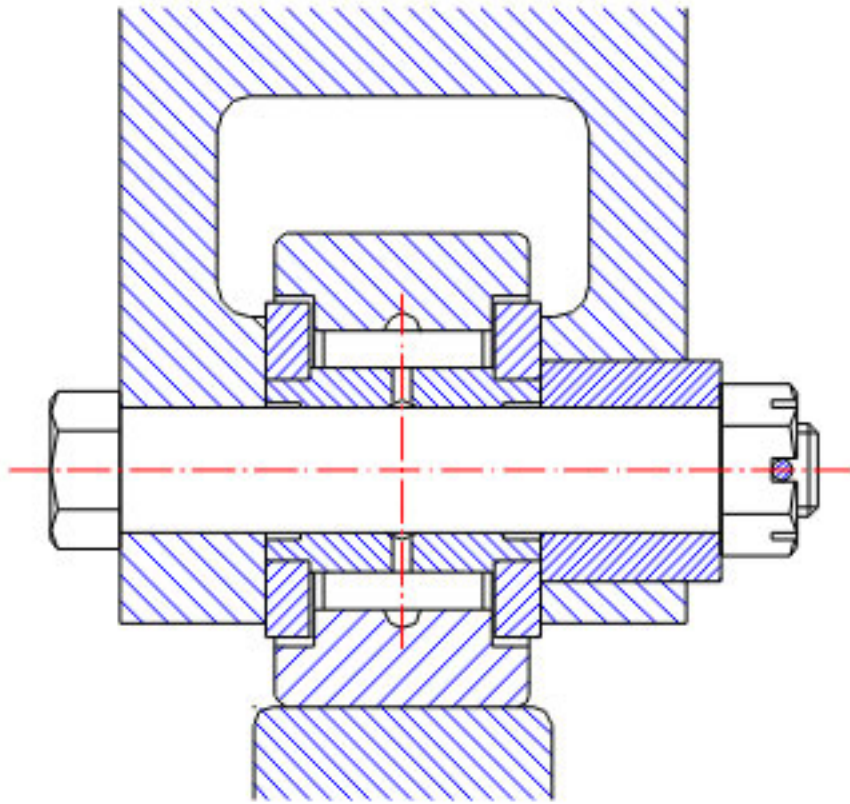

参考资料:<http://www.sozhou.com/p/dd98c4b4.html>