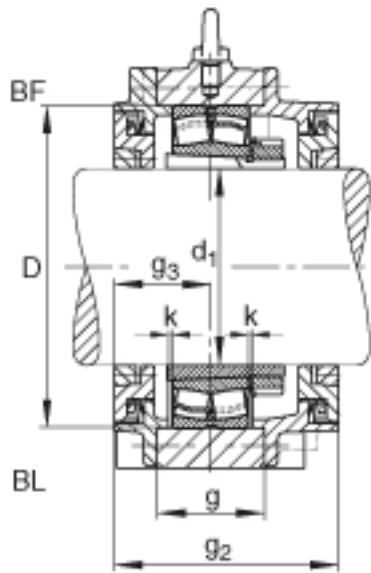

FAG BND3236-H-W-T-BF-S参数

尺寸	$d_1$	160	mm	-
	a	680	mm	-
	$h_1$	425	mm	-
	$g_2$	274	mm	-
	b	210	mm	-
	c	65	mm	-
	D	320	mm	-
	g	138	mm	-
	$g_3$	127	mm	-
	h	210	mm	-
	m	550	mm	-
	n	120	mm	-
	s	M30		-
说明	$s_2$	M16		-
尺寸	t	370	mm	-
	u	36	mm	-
	v	45	mm	-
说明	$s_2$	8		数量
		23236K		型号, 轴承
其他		H2336		质量, 紧定套
重量	$m_1$	140000	g	质量, 轴承座
说明		BND3236		型号, 轴承座

FAG BND3236-H-W-T-BF-S图片

参考资料:<http://www.sozhou.com/p/ddb79197.html>