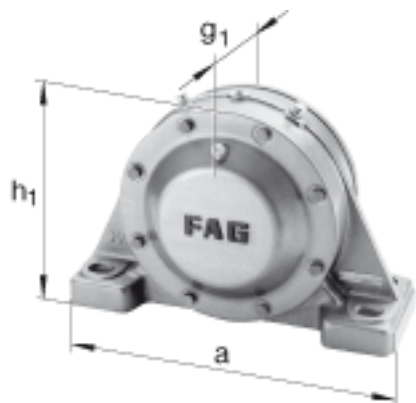

FAG BND3236-H-W-T-BF-S参数

尺寸	d_1	160	mm	-
	a	680	mm	-
	h_1	425	mm	-
	g_2	274	mm	-
	b	210	mm	-
	c	65	mm	-
	D	320	mm	-
	g	138	mm	-
	g_3	127	mm	-
	h	210	mm	-
	m	550	mm	-
	n	120	mm	-
	s	M30		-
说明	s_2	M16		-
尺寸	t	370	mm	-
	u	36	mm	-
	v	45	mm	-
说明	s_2	8		数量
		23236K		型号, 轴承
其他		H2336		质量, 紧定套
重量	m_1	140000	g	质量, 轴承座
说明		BND3236		型号, 轴承座

FAG BND3236-H-W-T-BF-S图片