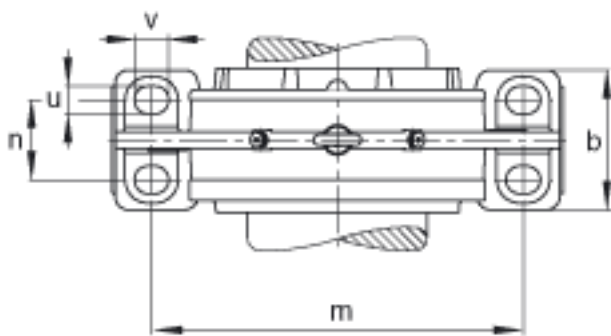

参考资料:<http://www.sozhou.com/p/ddb79197.html>