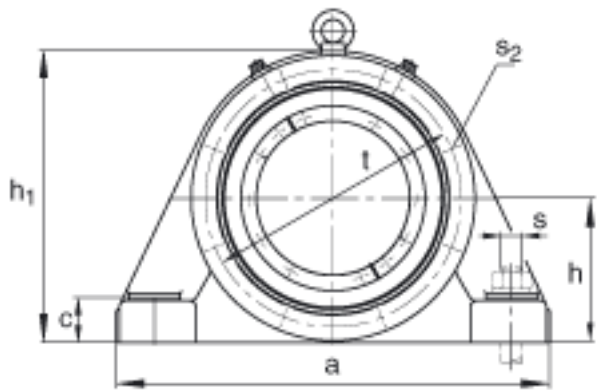

参考资料:<http://www.sozhou.com/p/ddb79197.html>