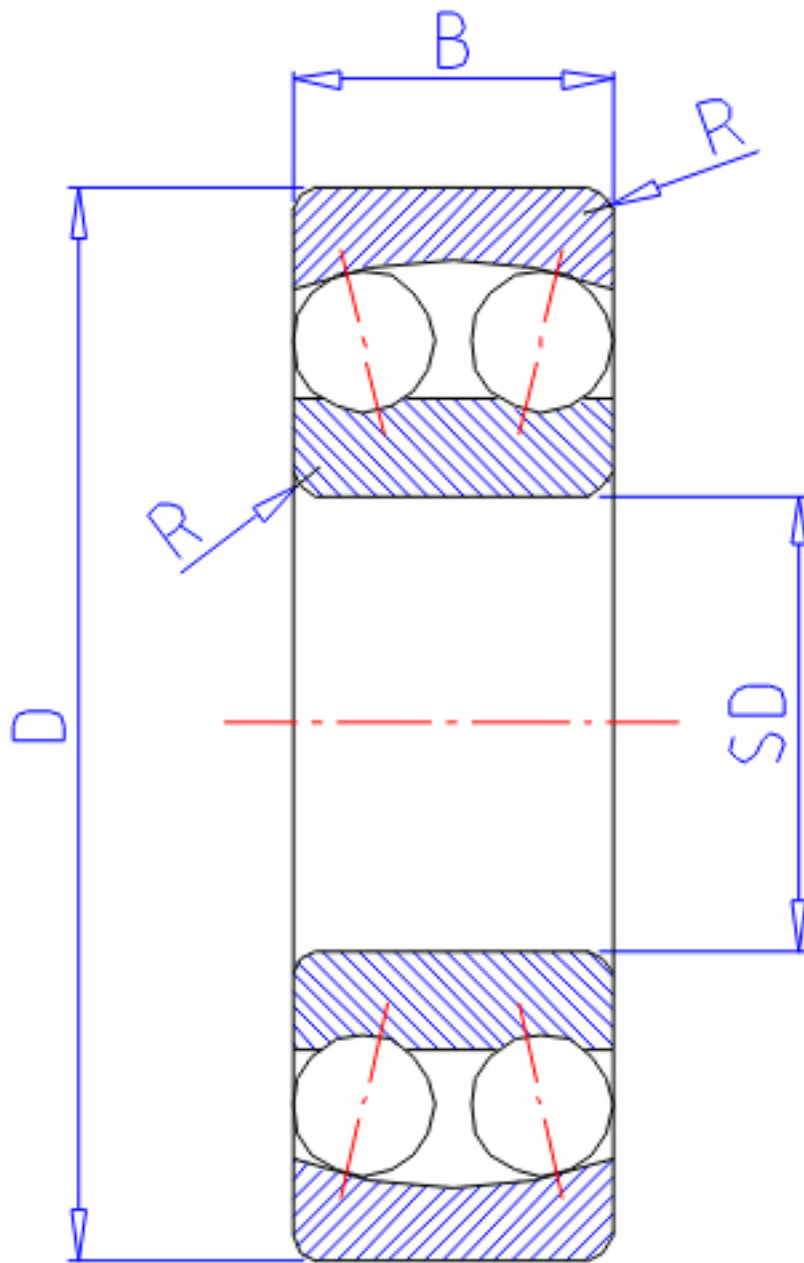

NTN 1312S参数

主要尺寸	SD	60	mm	-
	D	130	mm	外径
	B	31	mm	宽度
	R	2.1	mm	(最小)
型号	ORDER	1312S		型号
基本额定载荷	CR	57500	N	动载荷
	COR	20800	N	静载荷
	CRF	5900	kgf	动载荷
	CORF	2130	kgf	静载荷
极限转速	LSG	4500	r/min	脂润滑
	LSO	5600	r/min	油润滑
重量	MASS	2030	g	重量
安装尺寸	DA1	71	mm	(最小)
	DA	119	mm	(最大)
	RAS	2	mm	(最大)
常数	E	0.23		常数
轴向载荷系数	Y1	2.8		-
	Y2	4.3		-
	Y0	2.9		-

NTN 1312S图片

参考资料:<http://www.sozhou.com/p/ddc0871c.html>