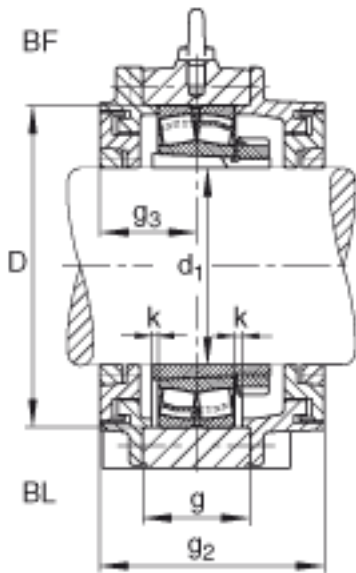

FAG BND3236-H-W-Y-BF-S参数

尺寸	d_1	160	mm	-
	a	680	mm	-
	h_1	425	mm	-
	g_2	274	mm	-
	b	210	mm	-
	c	65	mm	-
	D	320	mm	-
	g	138	mm	-
	g_3	127	mm	-
	h	210	mm	-
	m	550	mm	-
	n	120	mm	-
	s	M30		-
说明	s_2	M16		-
尺寸	t	370	mm	-
	u	36	mm	-
	v	45	mm	-
说明	s_2	8		数量
		23236K		型号, 轴承
其他		H2336		质量, 紧定套
重量	m_1	140000	g	质量, 轴承座
说明		BND3236		型号, 轴承座

FAG BND3236-H-W-Y-BF-S图片

参考资料:<http://www.sozhou.com/p/ddc486ee.html>