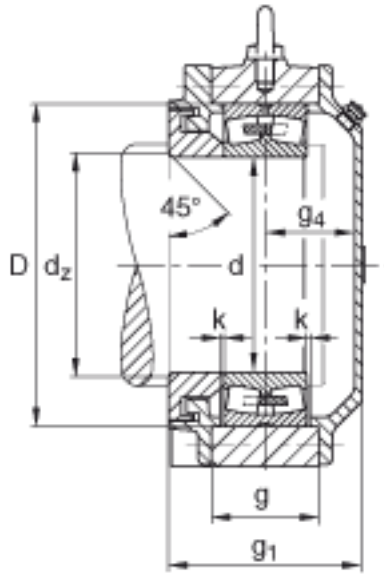

FAG BND2252-Z-Y-AL-S参数

尺寸	d	260	mm	-
	a	960	mm	-
	h ₁	625	mm	-
	g ₁	286	mm	-
	b	290	mm	-
	c	95	mm	-
	D	480	mm	-
	d _z	280	mm	-
	g	161	mm	-
	g ₄	126	mm	-
	h	310	mm	-
	k	3	mm	-
	n	160	mm	-
	s	M36		-
说明	s ₂	M20		-
尺寸	t	535	mm	-
	u	42	mm	-
	v	52	mm	-
说明	s ₂	8		数量
		22252		型号, 轴承
重量	m ₁	370000	g	质量, 轴承座
说明		BND2252		型号, 轴承座
尺寸	m	800	mm	-

FAG BND2252-Z-Y-AL-S图片

参考资料: <http://www.sozhou.com/p/ddc6cbb9.html>