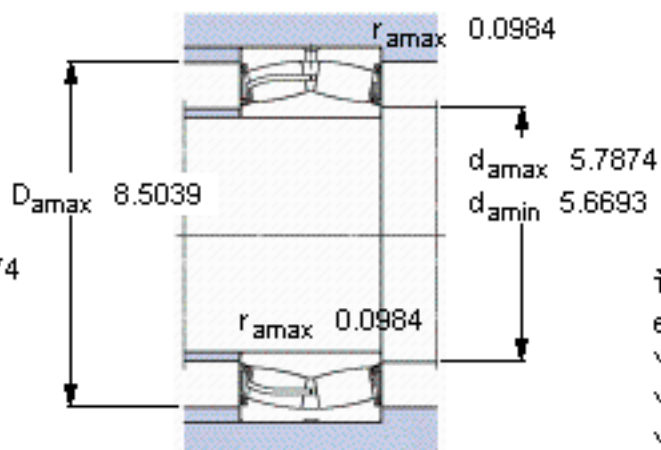

SKF 23226-2CS5/VT143 *参数

主要尺寸	d	130	mm	-
	D	230	mm	-
	B	80	mm	-
基本额定载荷	C	780000	N	动载荷
	C_0	1060000	N	静载荷
疲劳载荷极限	P_u	104000	N	-
额定转速	参考转速	-	r/min	-
	极限转速	500	r/min	-
重量	重量	13800	g	-
型号	* SKF 探索者轴承	23226-2CS5/VT143 *	-	-

SKF 23226-2CS5/VT143 *图片

计算系数
e 0,31
Y₁ 2,2
Y₂ 3,3
Y₀ 2,2

计算系数
e 0,31
Y₁ 2,2
Y₂ 3,3
Y₀ 2,2

参考资料:<http://www.sozhou.com/p/ddcff746.html>