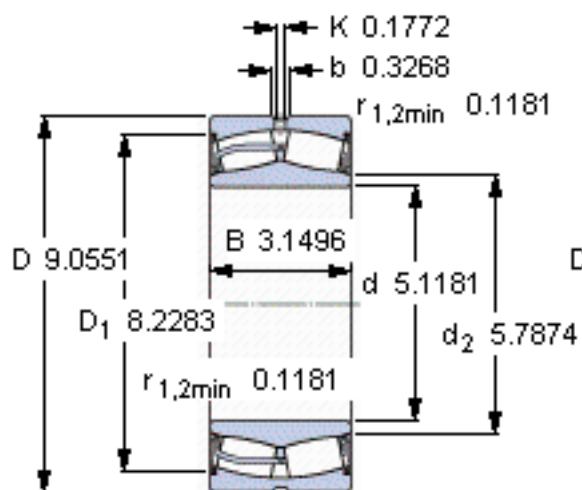

SKF 23226-2CS5/VT143 *参数

主要尺寸	d	130	mm	-
	D	230	mm	-
	B	80	mm	-
基本额定载荷	C	780000	N	动载荷
	C_0	1060000	N	静载荷
疲劳载荷极限	P_u	104000	N	-
额定转速	参考转速	-	r/min	-
	极限转速	500	r/min	-
重量	重量	13800	g	-
型号	* SKF 探索者轴承	23226-2CS5/VT143 *	-	-

SKF 23226-2CS5/VT143 *图片

计算系数
e 0,31
Y₁ 2,2
Y₂ 3,3
Y₀ 2,2

计算系数
e 0,31
Y₁ 2,2
Y₂ 3,3
Y₀ 2,2

参考资料:<http://www.sozhou.com/p/ddcff746.html>