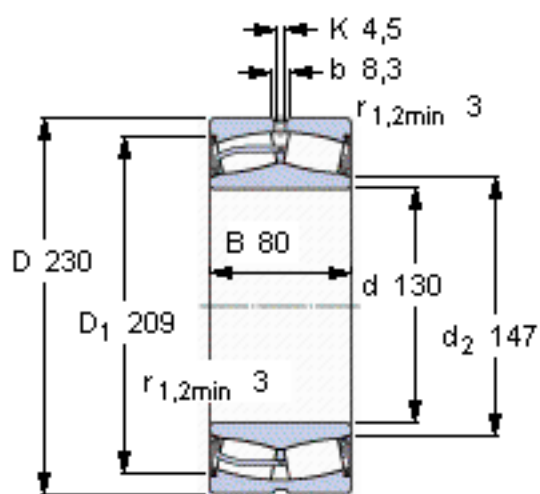

SKF 23226-2CS5/VT143 *参数

主要尺寸	d	130	mm	-
	D	230	mm	-
	B	80	mm	-
基本额定载荷	C	780000	N	动载荷
	C_0	1060000	N	静载荷
疲劳载荷极限	P_u	104000	N	-
额定转速	参考转速	-	r/min	-
	极限转速	500	r/min	-
重量	重量	13800	g	-
型号	* SKF 探索者轴承	23226-2CS5/VT143 *	-	-

SKF 23226-2CS5/VT143 *图片

计算系数
e 0,31
Y₁ 2,2
Y₂ 3,3
Y₀ 2,2

计算系数
e 0,31
Y₁ 2,2
Y₂ 3,3
Y₀ 2,2

参考资料:<http://www.sozhou.com/p/ddcff746.html>