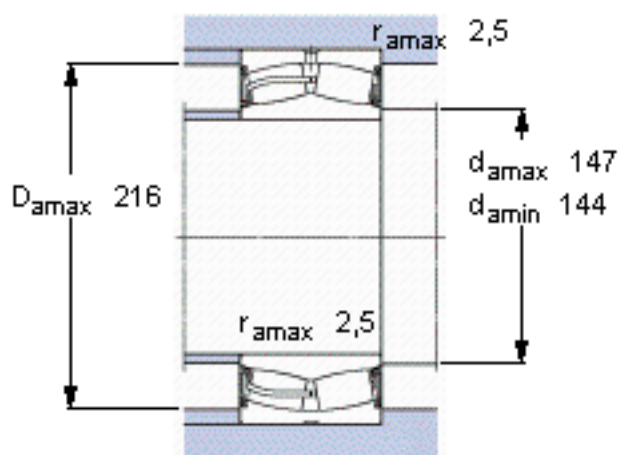

SKF 23226-2CS5/VT143 *参数

主要尺寸	d	130	mm	-
	D	230	mm	-
	B	80	mm	-
基本额定载荷	C	780000	N	动载荷
	C_0	1060000	N	静载荷
疲劳载荷极限	P_u	104000	N	-
额定转速	参考转速	-	r/min	-
	极限转速	500	r/min	-
重量	重量	13800	g	-
型号	* SKF 探索者轴承	23226-2CS5/VT143 *	-	-

SKF 23226-2CS5/VT143 *图片

计算系数
e 0,31
Y₁ 2,2
Y₂ 3,3
Y₀ 2,2

计算系数
e 0,31
Y₁ 2,2
Y₂ 3,3
Y₀ 2,2

参考资料:<http://www.sozhou.com/p/ddcff746.html>