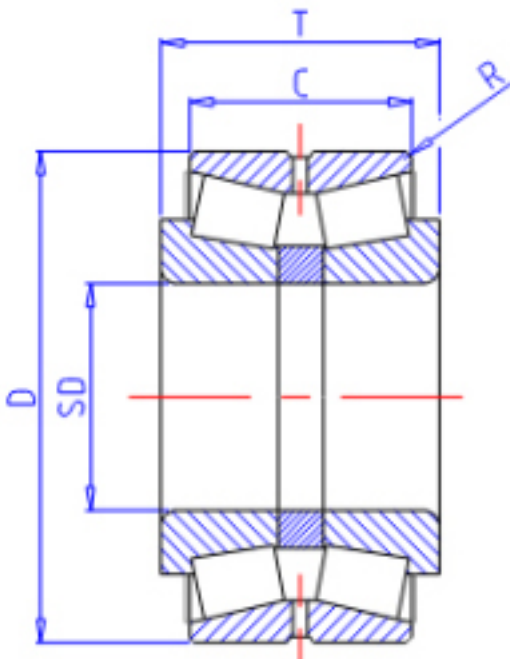

KOYO 46T32226JR/117.5参数

主要尺寸	SD	130	mm	内径
	D	230	mm	外径
	T	145	mm	-
	C	117.5	mm	宽度
	R	3.0	mm	(最小)
型号	ORDER	46T32226JR/117.5		型号
基本额定载荷	CR	949000	N	动载荷
	C0	1660000	N	静载荷

KOYO 46T32226JR/117.5图片

参考资料:<http://www.sozhou.com/p/ddd53e29.html>