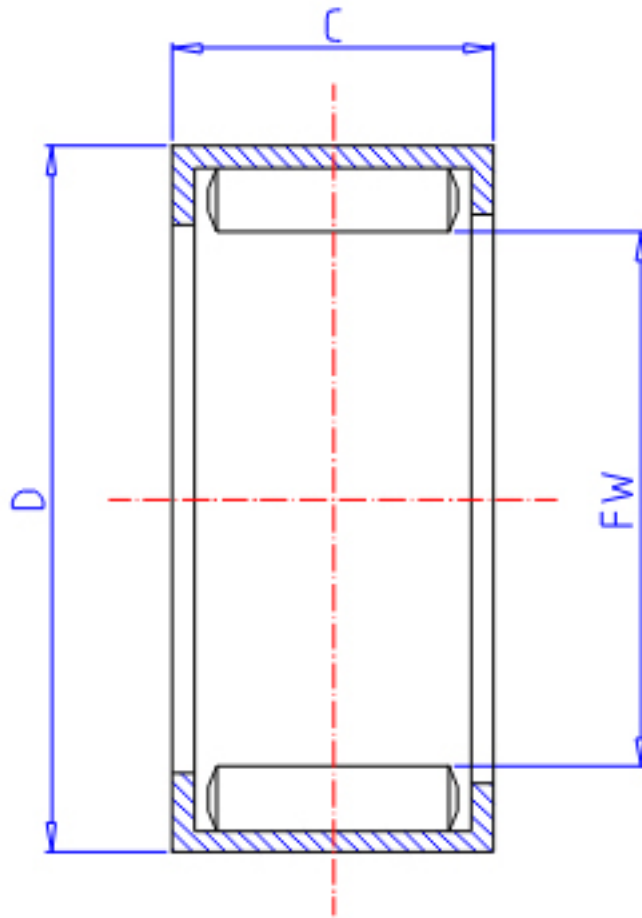

IKO YT 810参数

轴径	STDRT	8	mm	轴径
型号	ORDER	YT 810		型号
重量	MASS	7.70	g	重量
主要尺寸	FW	8	mm	内径
	D	15	mm	外径
	C	10	mm	宽度
基本额定载荷	CR	7530	N	动载荷
	COR	7950	N	静载荷

IKO YT 810图片

参考资料:<http://www.sozhou.com/p/de020920.html>