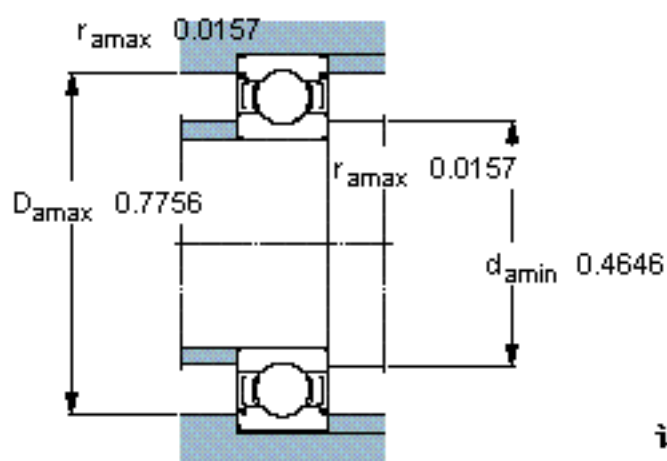

计算系数

k_r 0,02

f_0 13