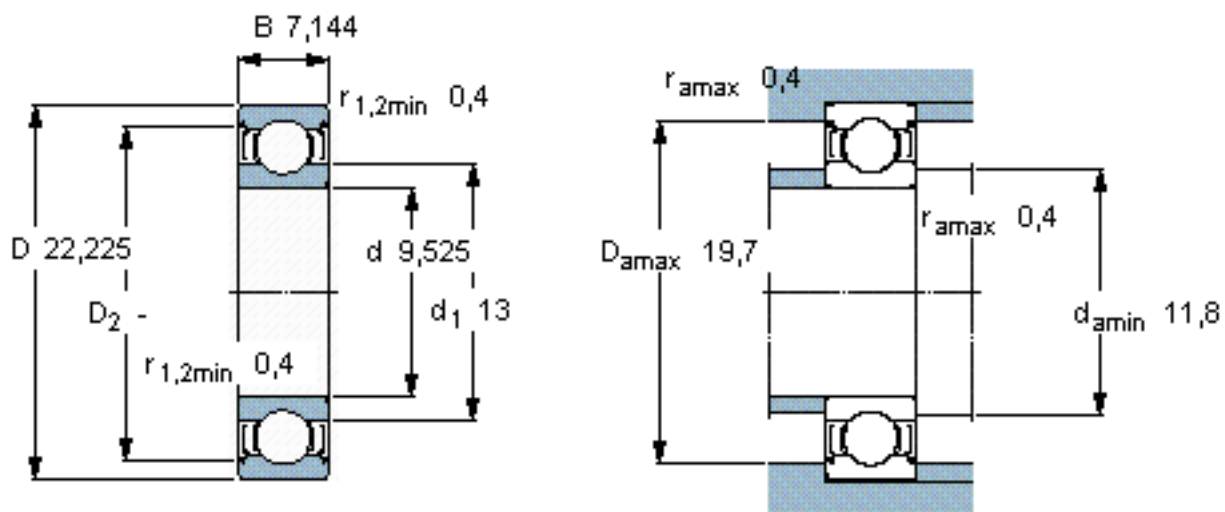

SKF EEB 3-2Z参数

主要尺寸	d	9.525	mm	-
	D	22.225	mm	-
	B	7.144	mm	-
基本额定载荷	C	3320	N	动载荷
	C_0	1400	N	静载荷
疲劳载荷极限	P_u	60	N	-
额定转速	参考转速	60000	r/min	-
	极限转速	43000	r/min	-
重量	重量	12	g	-
型号	* SKF 探索者轴承	EEB 3-2Z	-	-

SKF EEB 3-2Z图片