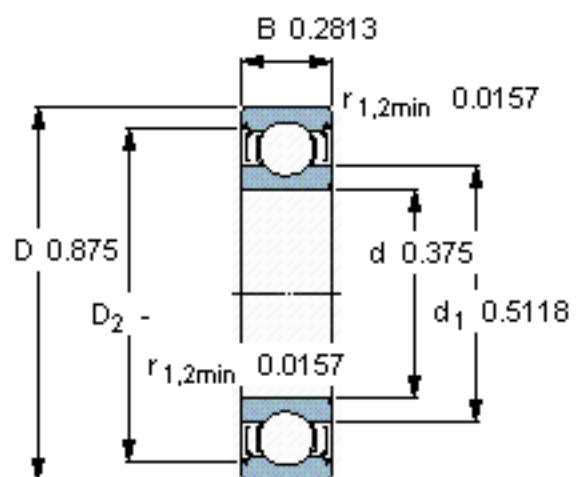

计算系数

k_r 0,02

f_0 13