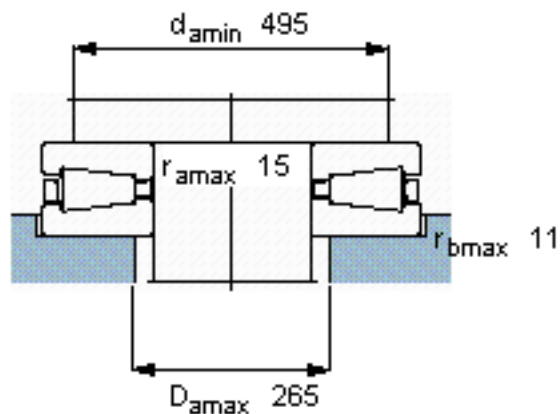

SKF K-T 921参数

主要尺寸	d	234.95	mm	-
	D	546.1	mm	-
	d ₁	546.1	mm	-
	H	127	mm	-
基本额定载荷	C	4570000	N	动载荷
	C ₀	21600000	N	静载荷
疲劳载荷极限	P _u	1200000	N	-
最小载荷系数	A	37	-	-
重量	重量	165000	g	-
型号	型号	K-T 921	-	-

SKF K-T 921图片