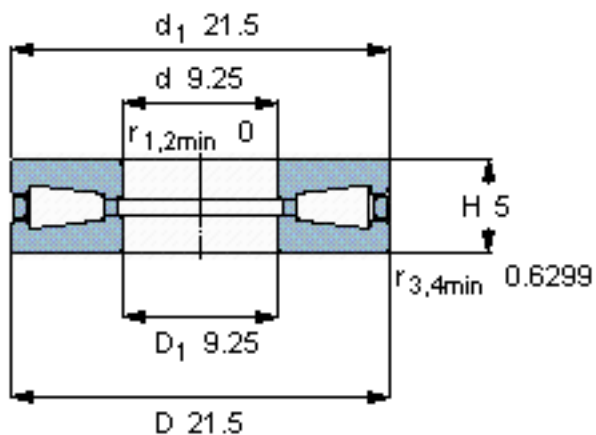

SKF K-T 921参数

主要尺寸	d	234.95	mm	-
	D	546.1	mm	-
	d ₁	546.1	mm	-
	H	127	mm	-
基本额定载荷	C	4570000	N	动载荷
	C ₀	21600000	N	静载荷
疲劳载荷极限	P _u	1200000	N	-
最小载荷系数	A	37	-	-
重量	重量	165000	g	-
型号	型号	K-T 921	-	-

SKF K-T 921图片