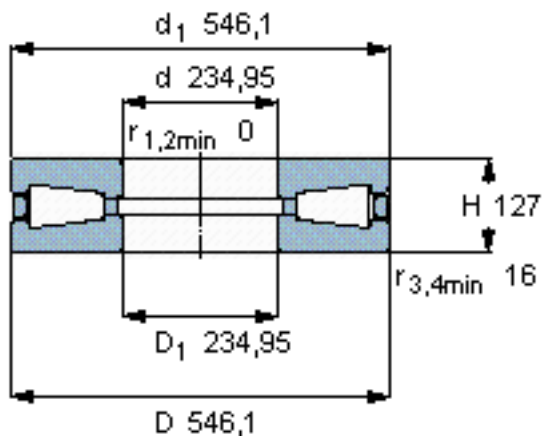

SKF K-T 921参数

主要尺寸	d	234.95	mm	-
	D	546.1	mm	-
	d ₁	546.1	mm	-
	H	127	mm	-
基本额定载荷	C	4570000	N	动载荷
	C ₀	21600000	N	静载荷
疲劳载荷极限	P _u	1200000	N	-
最小载荷系数	A	37	-	-
重量	重量	165000	g	-
型号	型号	K-T 921	-	-

SKF K-T 921图片