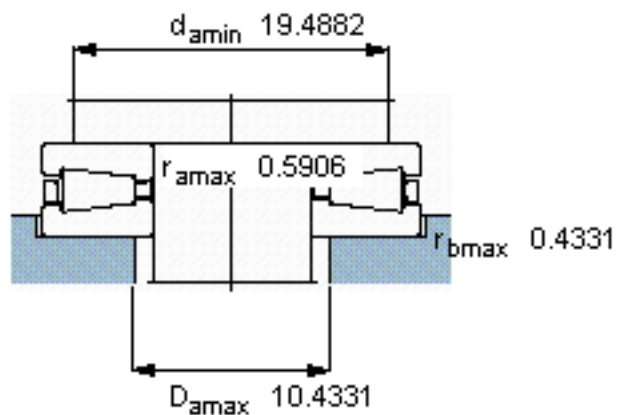

SKF K-T 921参数

主要尺寸	d	234.95	mm	-
	D	546.1	mm	-
	d ₁	546.1	mm	-
	H	127	mm	-
基本额定载荷	C	4570000	N	动载荷
	C ₀	21600000	N	静载荷
疲劳载荷极限	P _u	1200000	N	-
最小载荷系数	A	37	-	-
重量	重量	165000	g	-
型号	型号	K-T 921	-	-

SKF K-T 921图片