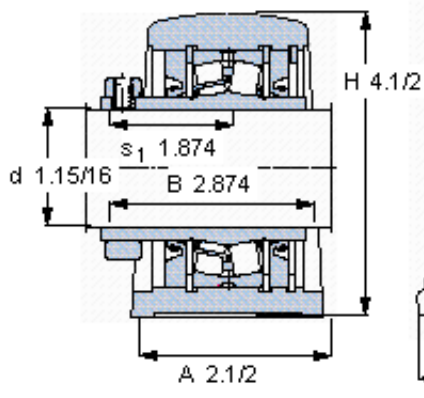

SKF SYE 1.15/16 H-3参数

主要尺寸	d	49.212	mm	-
	A	63.5	mm	-
	H	114.3	mm	-
	H ₁	57.15	mm	-
	L	225.4	mm	-
基本额定载荷	C	84500	N	动载荷
	C ₀	100000	N	静载荷
极限转速	极限转速	2400	r/min	-
重量	重量	4760	g	-
型号	型号	SYE 1.15/16 H-3	-	-
基本轴承型号	基本轴承型号	22210	-	-

SKF SYE 1.15/16 H-3图片

重新润滑脂量 [克]

参考资料: <http://www.sozhou.com/p/de23a1c4.html>

重新润滑脂量 [克]