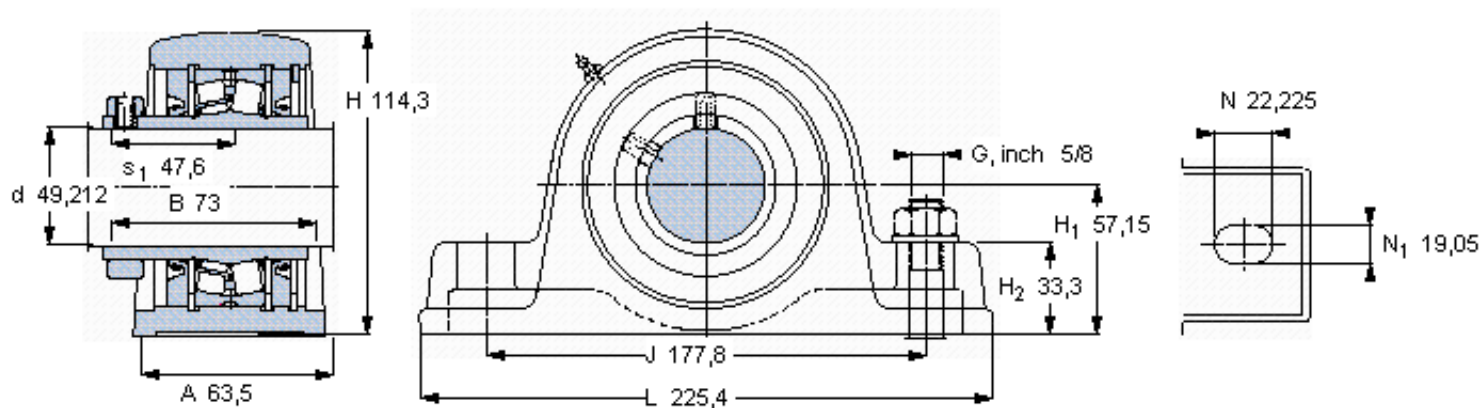

SKF SYE 1.15/16 H-3参数

主要尺寸	d	49.212	mm	-
	A	63.5	mm	-
	H	114.3	mm	-
	H₁	57.15	mm	-
	L	225.4	mm	-
基本额定载荷	C	84500	N	动载荷
	C₀	100000	N	静载荷
极限转速	极限转速	2400	r/min	-
重量	重量	4760	g	-
型号	型号	SYE 1.15/16 H-3	-	-
基本轴承型号	基本轴承型号	22210	-	-

SKF SYE 1.15/16 H-3图片

重新润滑脂量 [克]

参考资料: <http://www.sozhou.com/p/de23a1c4.html>