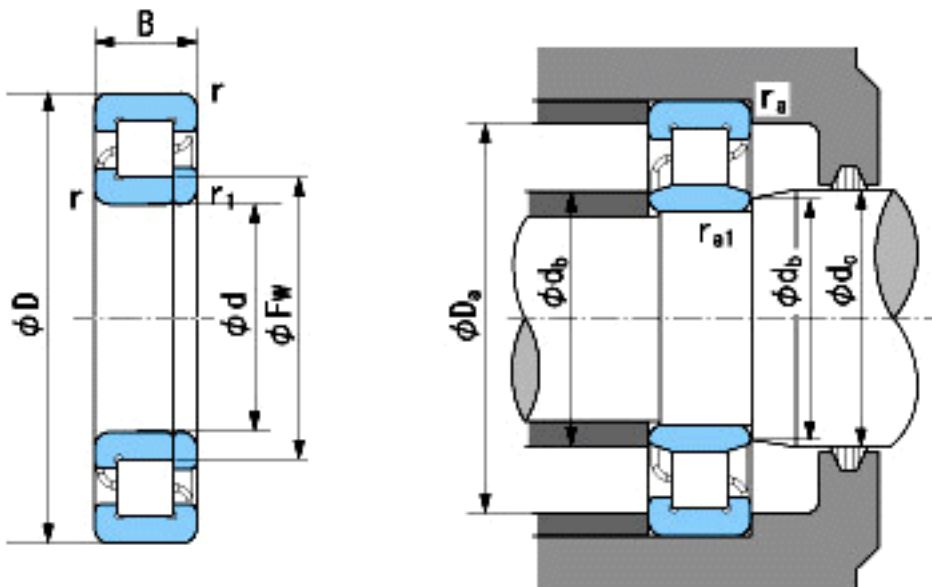

NACHI NUP307参数

外形尺寸	d	35	mm	内径
	D	80	mm	外径
	B	21	mm	宽度
	r	1.5~2.3	mm	径向
	r	1.5~4	mm	径向
	r1	1.1~2	mm	径向
	r1	1.1~3.5	mm	径向
	Fw	46.2	mm	-
安装尺寸	db(min)	42	mm	(最小)
	db(max)	45	mm	(最大)
	dc(max)	48	mm	(最大)
	Da(max)	71.5	mm	(最大)
	ra(max)	1.5	mm	(最大)
	ra1(max)	1	mm	(最大)
基本额定载荷	Cr	49500	N	动载荷
	Cor	47000	N	静载荷
极限速度	Grease	8000	r/min	脂润滑
	Oil	9500	r/min	油润滑

NACHI NUP307图片