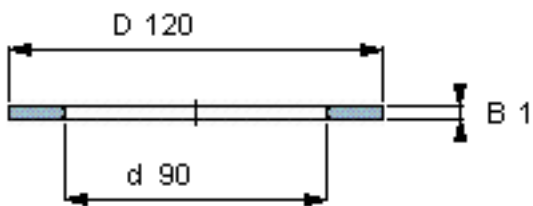

SKF AS 90120参数

尺寸	d	90	mm	-
	D	120	mm	-
	B	1	mm	-
	d ₁	-	mm	-
	D ₁	-	mm	-
	r ₁ 、r _{1.2}	-	mm	-
重量	重量	39	g	-
型号	型号	AS 90120	-	-

SKF AS 90120图片

推力圈

推力圈

参考资料:<http://www.sozhou.com/p/de5db649.html>