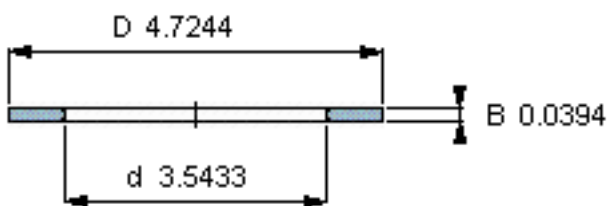

SKF AS 90120参数

尺寸	d	90	mm	-
	D	120	mm	-
	B	1	mm	-
	d ₁	-	mm	-
	D ₁	-	mm	-
	r ₁ 、r _{1.2}	-	mm	-
重量	重量	39	g	-
型号	型号	AS 90120	-	-

SKF AS 90120图片

推力圈

推力圈

参考资料:<http://www.sozhou.com/p/de5db649.html>