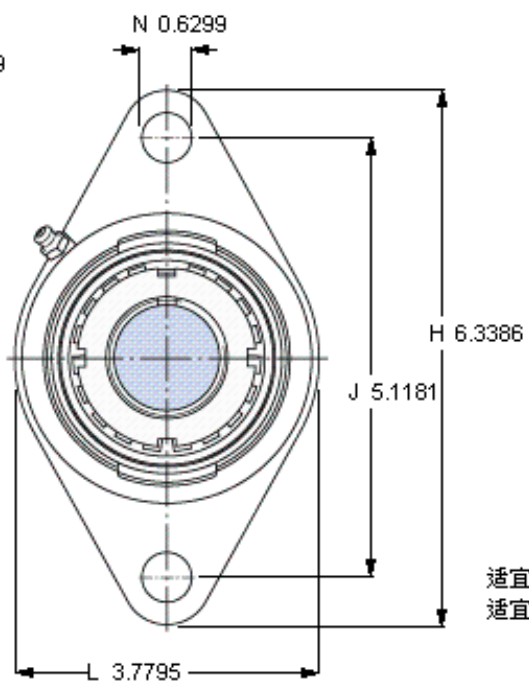

SKF FYTJ 35 KF参数

主要尺寸	d_1	30.162	mm	-
	A_1	34	mm	-
	J	130	mm	-
	L	96	mm	-
	T	43.3	mm	-
基本额定载荷	C	25500	N	动载荷
	C_0	15300	N	静载荷
极限转速	极限转速	5300	r/min	-
重量	重量	1300	g	-
型号	无紧定套的轴承单元	FYTJ 35 KF	-	-
	轴承座	FYTJ 507	-	-
	轴承	YSA 207-2FK	-	-
	紧定套	HA 2307	-	-

SKF FYTJ 35 KF图片

参考资料: <http://www.sozhou.com/p/de67f058.html>

适宜的止动环 [Nm]
 适宜的钩形扳手