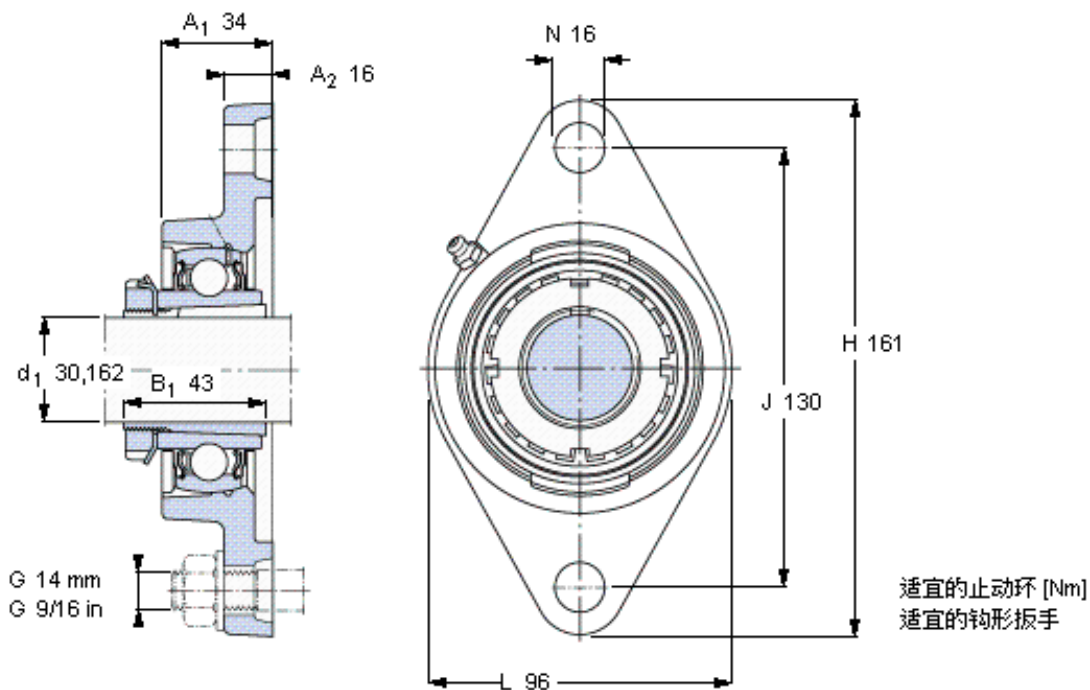

SKF FYTJ 35 KF参数

主要尺寸	d_1	30.162	mm	-
	A_1	34	mm	-
	J	130	mm	-
	L	96	mm	-
	T	43.3	mm	-
基本额定载荷	C	25500	N	动载荷
	C_0	15300	N	静载荷
极限转速	极限转速	5300	r/min	-
重量	重量	1300	g	-
型号	无紧定套的轴承单元	FYTJ 35 KF	-	-
	轴承座	FYTJ 507	-	-
	轴承	YSA 207-2FK	-	-
	紧定套	HA 2307	-	-

SKF FYTJ 35 KF图片

参考资料: <http://www.sozhou.com/p/de67f058.html>