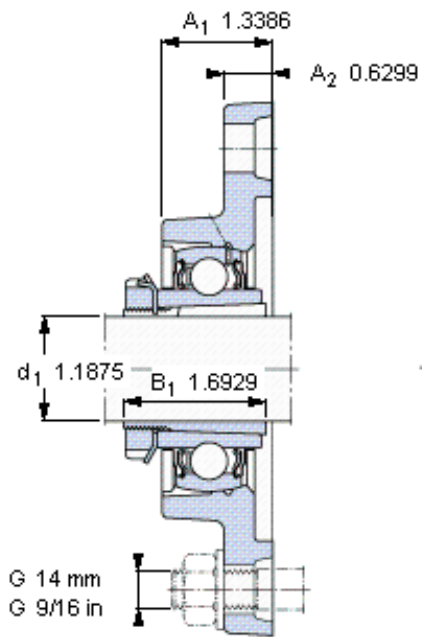

SKF FYTJ 35 KF参数

主要尺寸	d_1	30.162	mm	-
	A_1	34	mm	-
	J	130	mm	-
	L	96	mm	-
	T	43.3	mm	-
基本额定载荷	C	25500	N	动载荷
	C_0	15300	N	静载荷
极限转速	极限转速	5300	r/min	-
重量	重量	1300	g	-
型号	无紧定套的轴承单元	FYTJ 35 KF	-	-
	轴承座	FYTJ 507	-	-
	轴承	YSA 207-2FK	-	-
	紧定套	HA 2307	-	-

SKF FYTJ 35 KF图片

参考资料: <http://www.sozhou.com/p/de67f058.html>

适宜的止动环 [Nm]
 适宜的钩形扳手