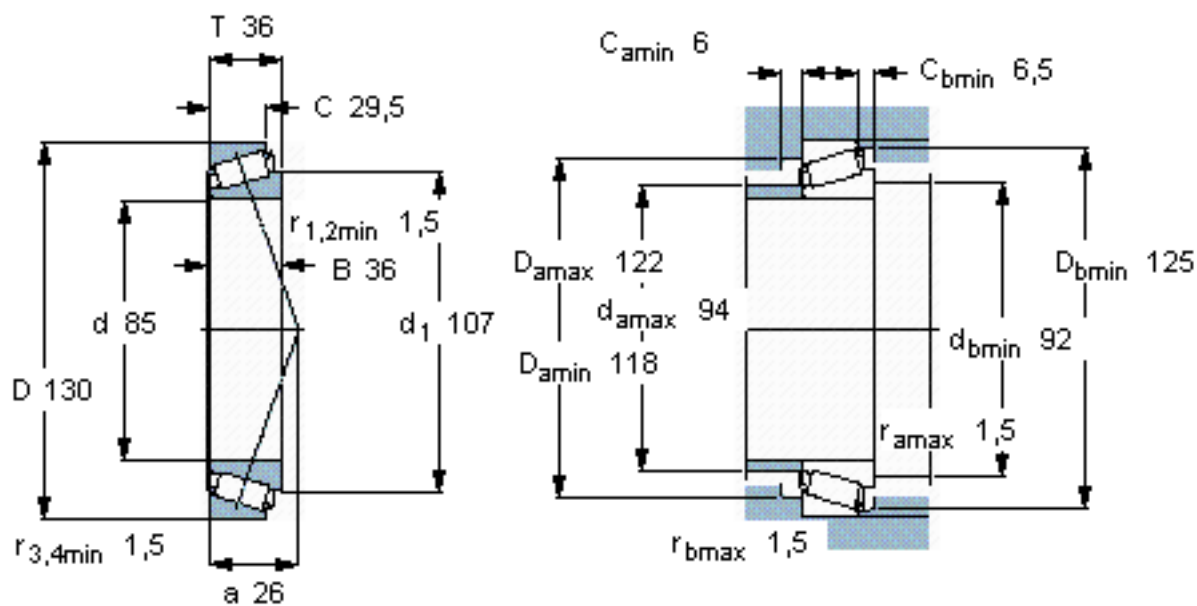

### SKF 33017/Q参数

主要尺寸	d	85	mm	-
	D	130	mm	-
	T	36	mm	-
基本额定载荷	C	183000	N	动载荷
	$C_0$	310000	N	静载荷
疲劳载荷极限	$P_u$	34500	N	-
额定转速	参考转速	3600	r/min	-
	极限转速	4800	r/min	-
重量	重量	1750	g	-
型号	* SKF 探索者轴承	33017/Q	-	-

### SKF 33017/Q图片

参考资料:<http://www.sozhou.com/p/de74b84d.html>