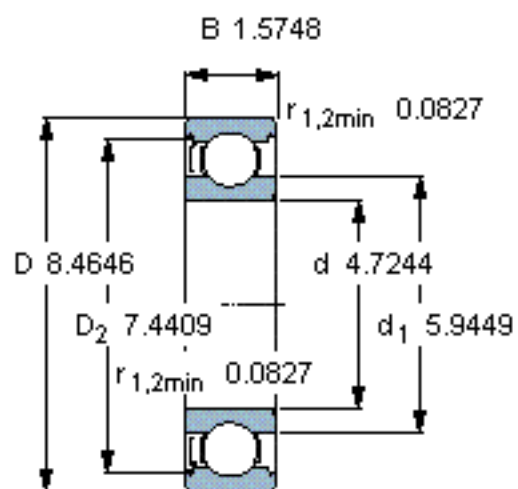

计算系数

k_r 0,025

f_0 14