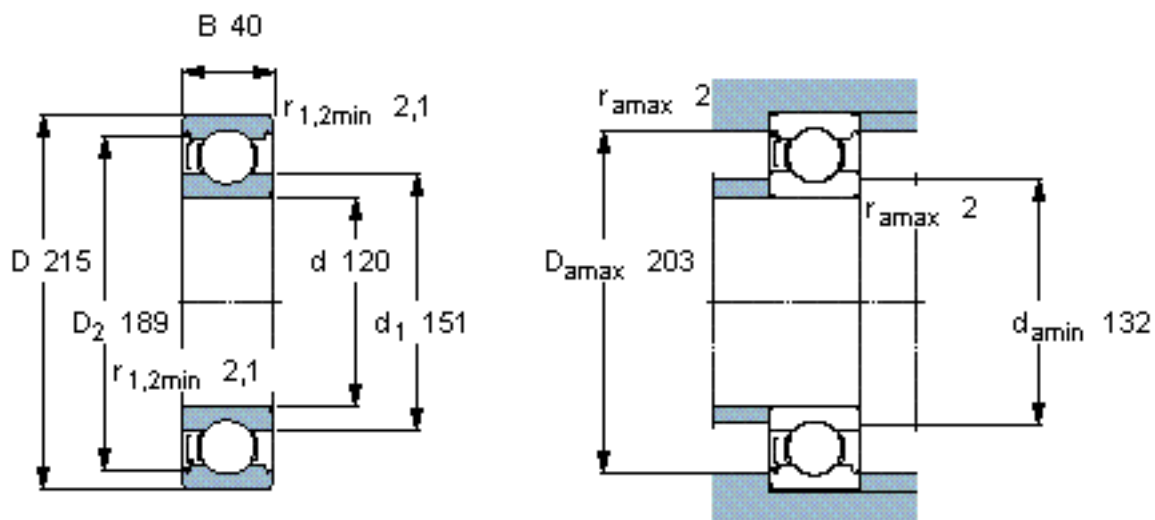

**SKF 6224-Z/W64参数**

主要尺寸	d	120	mm	-
	D	215	mm	-
	B	40	mm	-
基本额定载荷	C	146000	N	动载荷
	$C_0$	118000	N	静载荷
疲劳载荷极限	$P_u$	3900	N	-
极限转速	极限转速	1800	r/min	-
重量	重量	5150	g	-
型号	* SKF 探索者轴承	6224-Z/W64	-	-

**SKF 6224-Z/W64图片**