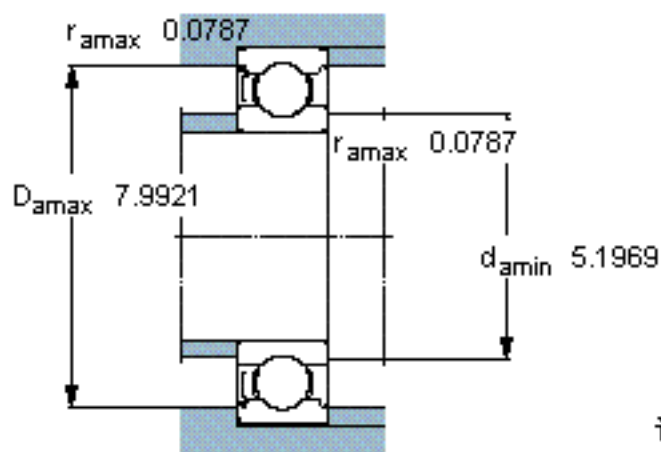

计算系数

k_r 0,025

f_0 14