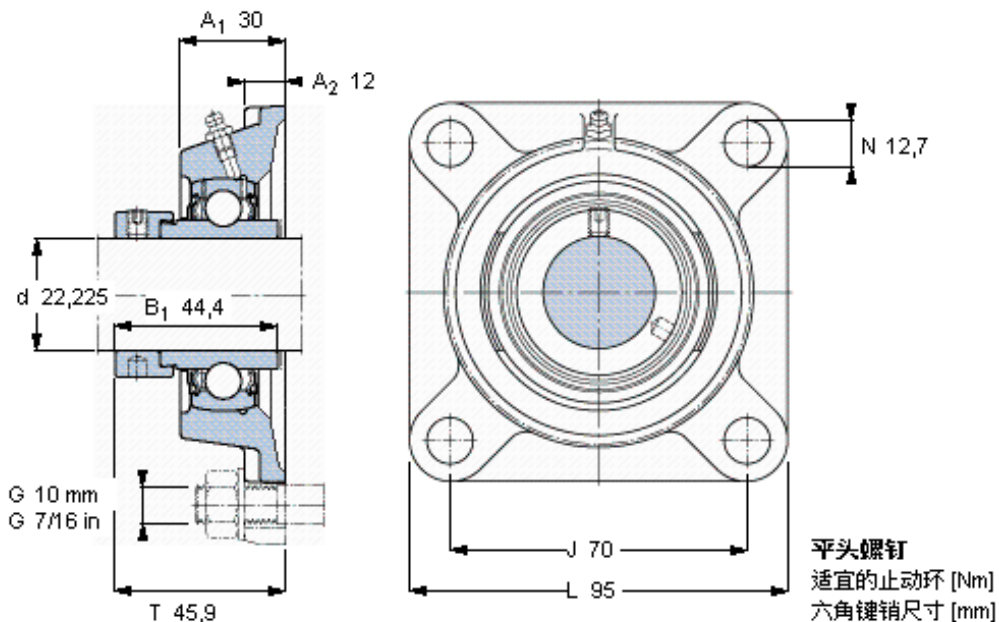

SKF FY 7/8 WF参数

主要尺寸	d	22.225	mm	-
	A ₁	30	mm	-
	J	70	mm	-
	L	95	mm	-
	T	45.9	mm	-
基本额定载荷	C	14000	N	动载荷
	C ₀	7800	N	静载荷
极限转速	带h6轴公差	7000	r/min	-
重量	重量	860	g	-
型号	轴承单元	FY 7/8 WF	-	-
	轴承座	FY 505 U	-	-
	轴承	YEL 205-014-2F	-	-

SKF FY 7/8 WF图片

10-32x1/4
4
3,175

参考资料: <http://www.sozhou.com/p/deabb6b7.html>

平头螺钉
 适宜的止动环 [Nm]
 六角键销尺寸 [mm]

10-32x1/4
 4
 3,175