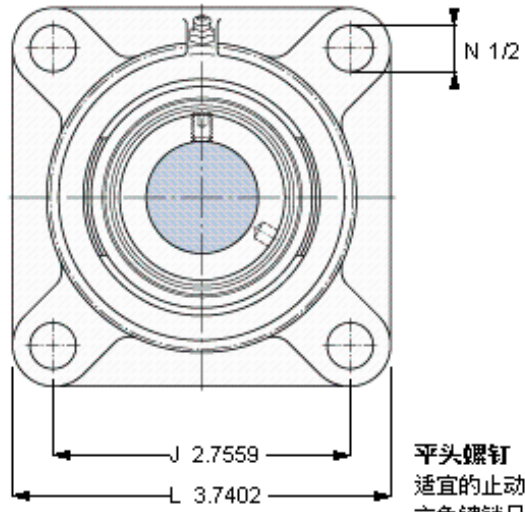

SKF FY 7/8 WF参数

主要尺寸	d	22.225	mm	-
	A ₁	30	mm	-
	J	70	mm	-
	L	95	mm	-
	T	45.9	mm	-
基本额定载荷	C	14000	N	动载荷
	C ₀	7800	N	静载荷
极限转速	带h6轴公差	7000	r/min	-
重量	重量	860	g	-
型号	轴承单元	FY 7/8 WF	-	-
	轴承座	FY 505 U	-	-
	轴承	YEL 205-014-2F	-	-

SKF FY 7/8 WF图片

10-32x1/4
4
3,175

参考资料: <http://www.sozhou.com/p/deabb6b7.html>

平头螺钉
 适宜的止动环 [Nm]
 六角键销尺寸 [mm]

10-32x1/4
 4
 3,175