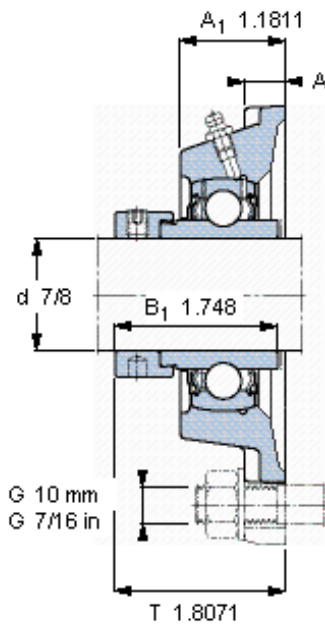

SKF FY 7/8 WF参数

主要尺寸	d	22.225	mm	-
	A ₁	30	mm	-
	J	70	mm	-
	L	95	mm	-
	T	45.9	mm	-
基本额定载荷	C	14000	N	动载荷
	C ₀	7800	N	静载荷
极限转速	带h6轴公差	7000	r/min	-
重量	重量	860	g	-
型号	轴承单元	FY 7/8 WF	-	-
	轴承座	FY 505 U	-	-
	轴承	YEL 205-014-2F	-	-

SKF FY 7/8 WF图片

10-32x1/4
4
3,175

参考资料: <http://www.sozhou.com/p/deabb6b7.html>

平头螺钉
 适宜的止动环 [Nm]
 六角键销尺寸 [mm]

10-32x1/4
 4
 3,175