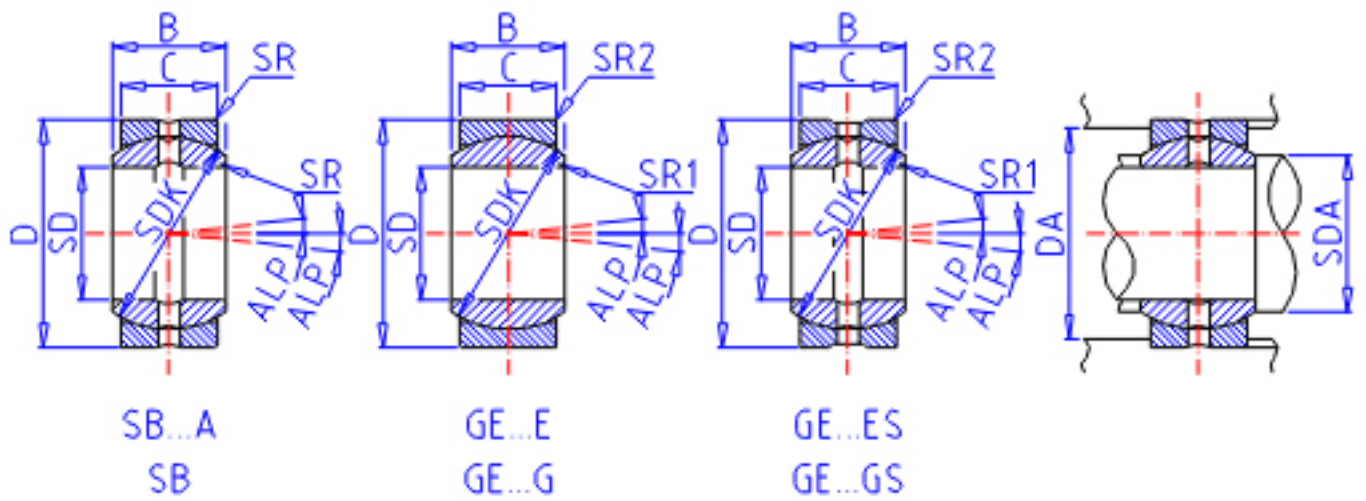

IKO SB 150220120参数

轴径	STDRT	150	mm	轴径
型号	ORDER	SB 150220120		型号
重量	MASS	17000	g	重量
主要尺寸	SD	150	mm	内径
	D	220	mm	外径
	B	120	mm	宽度
	C	105	mm	宽度
	SDK	205.0	mm	-
	SR	1.0	mm	(最小)
	SR1	0.0	mm	(最小)
	SR2	0.0	mm	(最小)
容许倾斜角度	ALP	5		容许倾斜角度
安装尺寸	SDAMIN	155.5	mm	(最小)
	SDAMAX	166.0	mm	(最大)
	DAMAX	214.5	mm	(最大)
	DAMIN	189.0	mm	(最小)
动态负载容量	CD	2110000	N	动态负载容量
静态负载容量	CS	12700000	N	静态负载容量

IKO SB 150220120图片

参考资料:<http://www.sozhou.com/p/deedaaee.html>