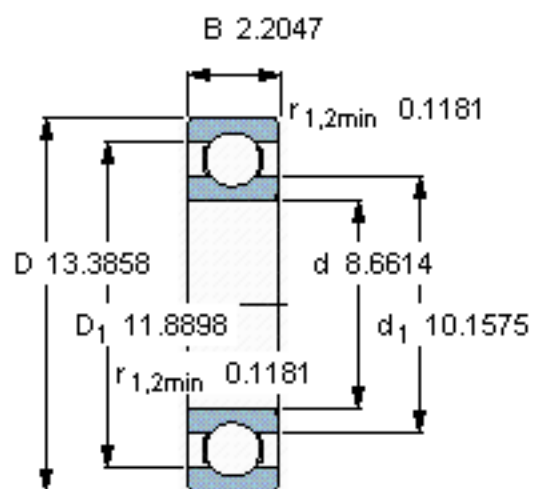

计算系数

k_r 0,025

f_0 16