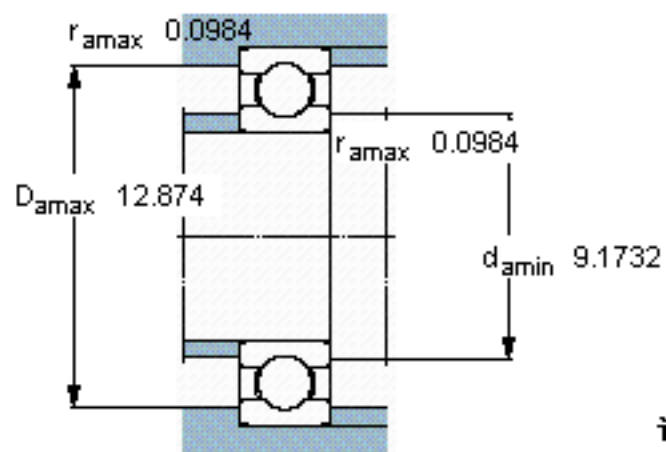

计算系数

k_r 0,025

f_0 16