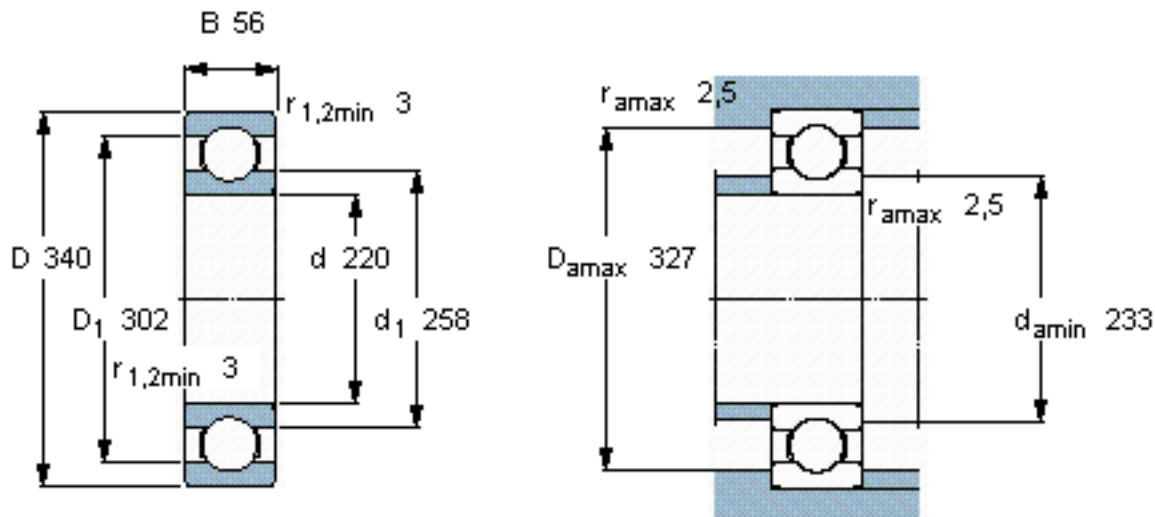

SKF 6044 M/W64参数

主要尺寸	d	220	mm	-
	D	340	mm	-
	B	56	mm	-
基本额定载荷	C	247000	N	动载荷
	$C_0$	290000	N	静载荷
疲劳载荷极限	$P_u$	7350	N	-
极限转速	极限转速	140	r/min	-
重量	重量	18500	g	-
型号	* SKF 探索者轴承	6044 M/W64	-	-

SKF 6044 M/W64图片