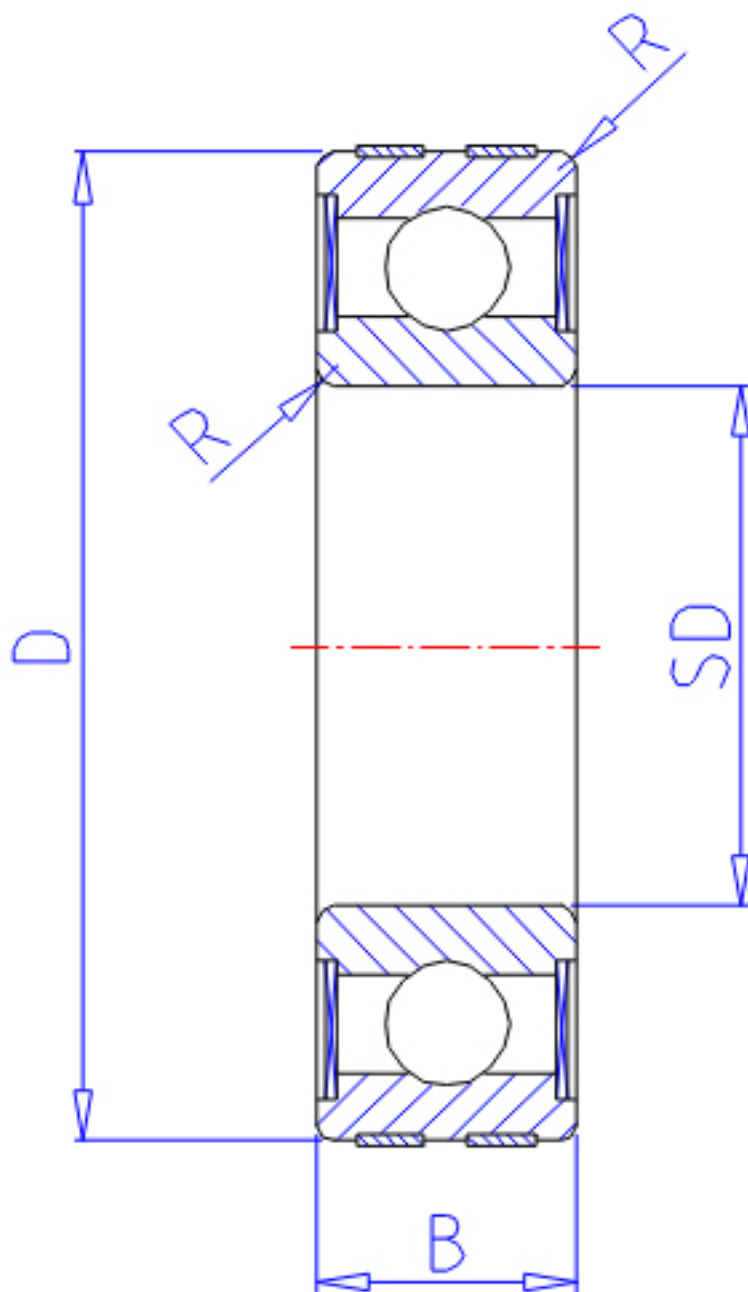

参考资料:<http://www.sozhou.com/p/df35baa4.html>