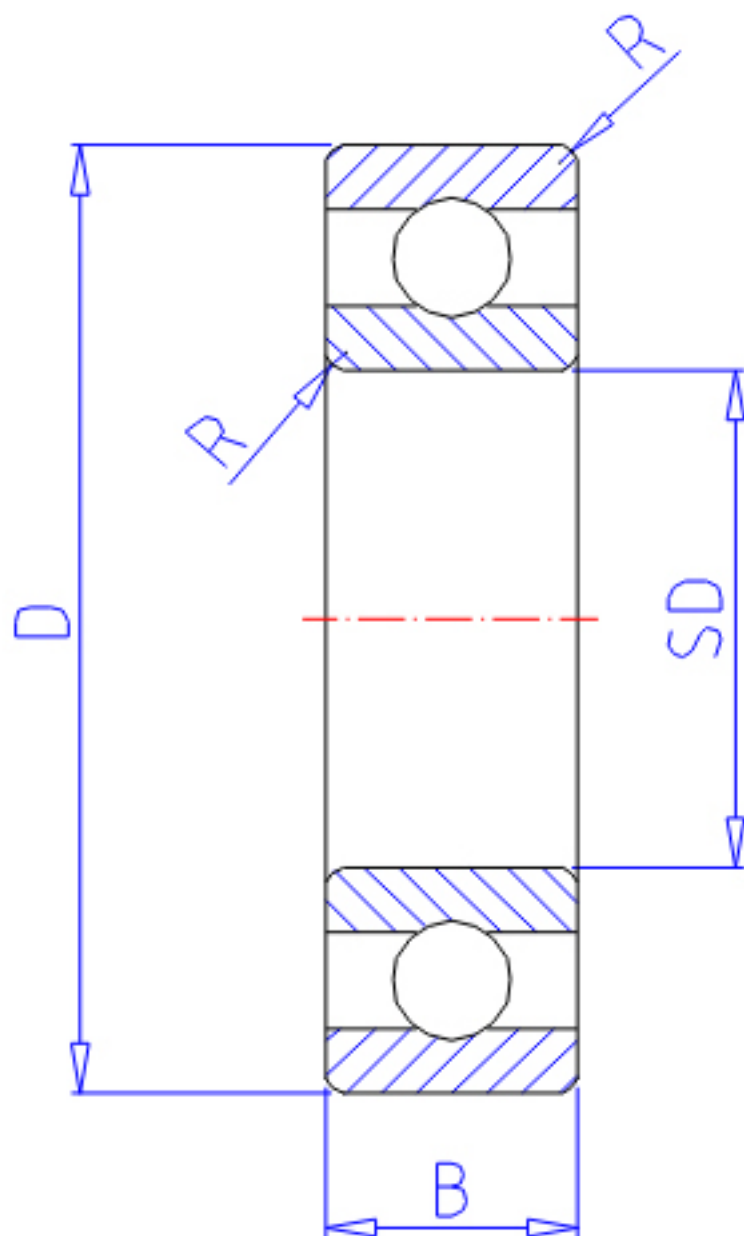

NTN 6405参数

主要尺寸	SD	25	mm	-
	D	80	mm	外径
	B	21	mm	宽度
	R	1.5	mm	-
型号	ORDER	6405		型号
基本额定载荷	CR	34500	N	动载荷
	COR	17500	N	静载荷
	CRF	3550	kgf	动载荷
	CORF	1780	kgf	静载荷
极限转速	LSG	10000	r/min	脂润滑
	LSO	12000	r/min	油润滑
重量	MASS	530	g	重量

NTN 6405图片

参考资料:<http://www.sozhou.com/p/df598cb9.html>