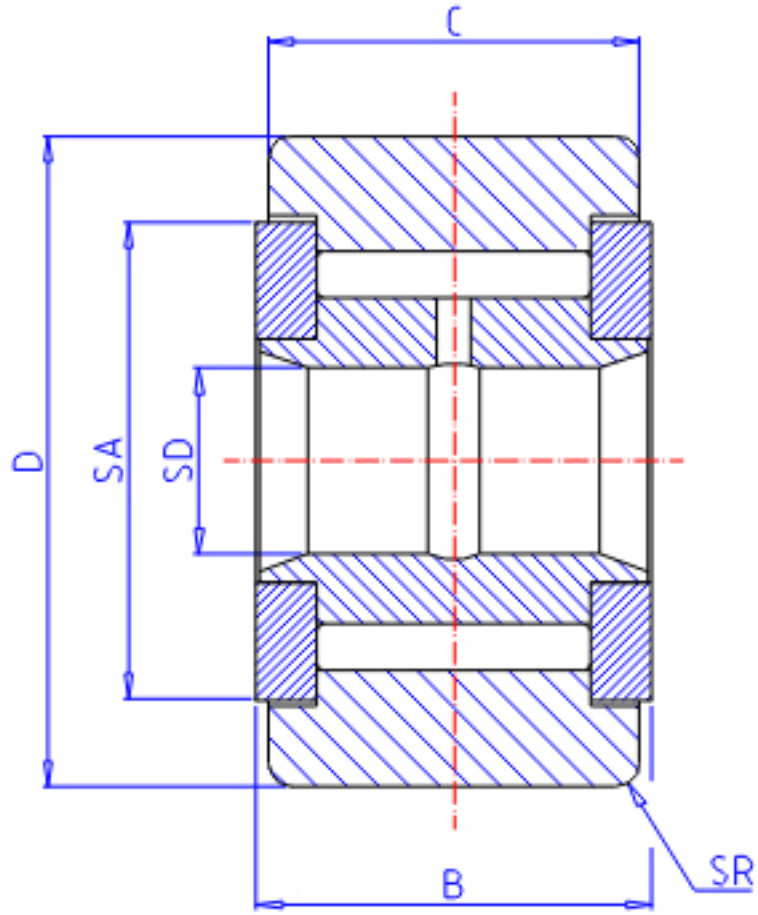

IKO CRY 32V参数

轴径	STDRT	15.88	mm	轴径
型号	ORDER	CRY 32V		型号
重量	MASS	476	g	重量
主要尺寸	SD	15.88	mm	内径
	D	50.80	mm	外径
	B	33.34	mm	宽度
	C	31.75	mm	宽度
	SA	36.0	mm	-
	SR	1.590	mm	-
	基本额定载荷	CR	45700	N
COR		80600	N	静载荷

IKO CRY 32V图片

参考资料:<http://www.sozhou.com/p/df5cf6eb.html>